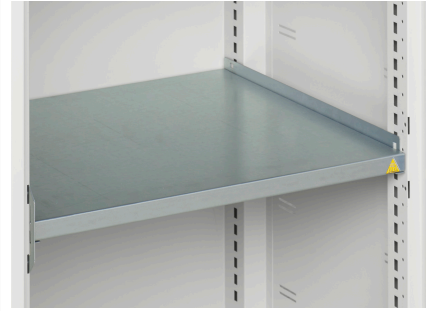

16926573. - verso sortiments systemskab

Short Description

verso sortiments systemskab Med 6 skuffer, bagpaneler, arbejdsbord
BxDxH: 1050x550x2000mm

Product Images

Additional Information

Skuffebæreevne	75 kg
Skuffe højde 1	125mm
Skuffe 1 Interne dimensioner	930mm x 430mm x 100mm
Skuffe højde 2	125mm
Skuffe 2 Interne dimensioner	930mm x 430mm x 100mm
Skuffe højde 3	125mm
Skuffe 3 Interne dimensioner	930mm x 430mm x 100mm
Skuffe højde 4	125mm
Skuffe 4 Interne dimensioner	930mm x 430mm x 100mm
Skuffe højde 5	175mm
Skuffe 5 Interne dimensioner	930mm x 430mm x 150mm
Skuffe højde 6	175mm
Skuffe 6 Interne dimensioner	930mm x 430mm x 150mm
Dørtype	Plain
Door height 1	1925 mm
Hyldebæreevne	75kg
Bredde	1050
Dybde	550
Højde	2000
Toldtarifnummer	94032080
Produktmateriale	Stålplade
Produktoverflade	Pulverlakeret