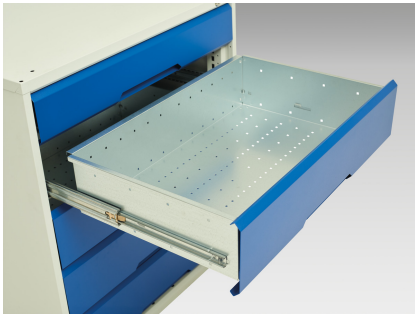

16926573. - verso sortiments systemskab

Short Description

verso sortiments systemskab Med 6 skuffer, bagpaneler, arbejdsbord
BxDxH: 1050x550x2000mm

Product Images

Additional Information

Skuffebæreevne	75 kg
Skuffe højde 1	125mm
Skuffe 1 Interne dimensioner	930mm x 430mm x 100mm
Skuffe højde 2	125mm
Skuffe 2 Interne dimensioner	930mm x 430mm x 100mm
Skuffe højde 3	125mm
Skuffe 3 Interne dimensioner	930mm x 430mm x 100mm
Skuffe højde 4	125mm
Skuffe 4 Interne dimensioner	930mm x 430mm x 100mm
Skuffe højde 5	175mm
Skuffe 5 Interne dimensioner	930mm x 430mm x 150mm
Skuffe højde 6	175mm
Skuffe 6 Interne dimensioner	930mm x 430mm x 150mm
Dørtype	Plain
Door height 1	1925 mm
Hyldebæreevne	75kg
Bredde	1050
Dybde	550
Højde	2000
Toldtarifnummer	94032080
Produktmateriale	Stålplade
Produktoverflade	Pulverlakeret