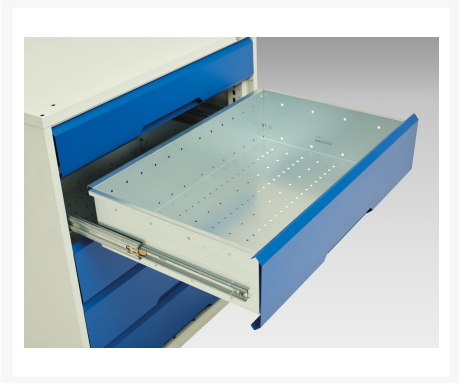

## Short Description

verso sortiments systemskab Med 2 hylder, 1 skuffe, bagpaneler, arbe  
BxDxH: 1050x550x2000mm

## Additional Information

---

Skuffebæreevne	75 kg
Skuffe højde 1	175mm
Skuffe 1 Interne dimensioner	930mm x 430mm x 150mm
Skuffe 2 Interne dimensioner	930mm x 430mm x 150mm
Dørtype	Plain
Door height 1	1925 mm
Hyldebæreevne	75kg
Bredde	1050
Dybde	550
Højde	2000
Toldtarifnummer	94032080
Produktmateriale	Stålplade
Produktoverflade	Pulverlakeret