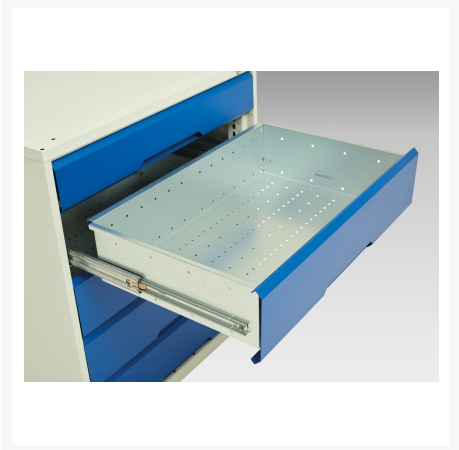

16926554. - verso sortiments systemskab

Short Description

verso sortiments systemskab Med 1 hylde, 3 skuffer
BxDxH: 1050x550x1000mm

Product Images

Additional Information

Skuffebæreevne	75 kg
Skuffe højde 1	100mm
Skuffe 1 Interne dimensioner	930mm x 430mm x 75mm
Skuffe højde 2	125mm
Skuffe 2 Interne dimensioner	930mm x 430mm x 75mm
Skuffe højde 3	175mm
Skuffe 3 Interne dimensioner	930mm x 430mm x 150mm
Dørtype	Plain
Door height 1	925 mm
Hyldebæreevne	75kg
Bredde	1050
Dybde	550
Højde	1000
Toldtarifnummer	94032080
Produktmateriale	Stålplade
Produktoverflade	Pulverlakeret