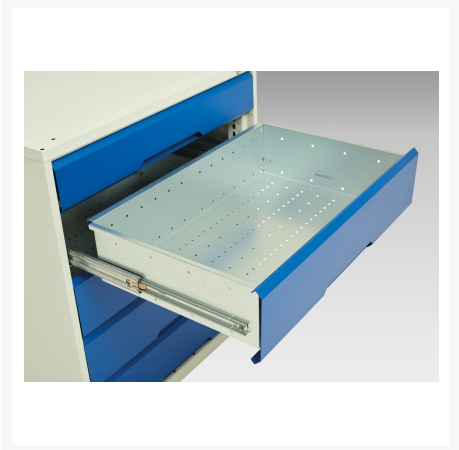

16926457. - verso sortiments systemskab

Short Description

verso sortiments systemskab Med 3 hylder, 4 skuffer
BxDxH: 800x550x2000mm

Product Images

Additional Information

Skuffebæreevne	75 kg
Skuffe højde 1	100mm
Skuffe 1 Interne dimensioner	680mm x 430mm x 75mm
Skuffe højde 2	125mm
Skuffe 2 Interne dimensioner	680mm x 430mm x 75mm
Skuffe højde 3	125mm
Skuffe 3 Interne dimensioner	680mm x 430mm x 100mm
Skuffe højde 4	175mm
Skuffe 4 Interne dimensioner	680mm x 430mm x 150mm
Dørtype	Plain
Door height 1	1925 mm
Hyldebæreevne	75kg
Bredde	800
Dybde	550
Højde	2000
Toldtarifnummer	94032080
Produktmateriale	Stålplade
Produktoverflade	Pulverlakeret