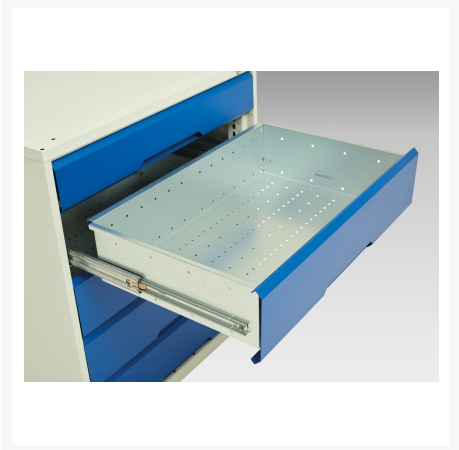

16926456. - verso sortiments systemskab

Short Description

verso sortiments systemskab Med 4 hylder, 3 skuffer
BxDxH: 800x550x2000mm

Product Images

Additional Information

Skuffebæreevne	75 kg
Skuffe højde 1	100mm
Skuffe 1 Interne dimensioner	680mm x 430mm x 75mm
Skuffe højde 2	125mm
Skuffe 2 Interne dimensioner	680mm x 430mm x 75mm
Skuffe højde 3	175mm
Skuffe 3 Interne dimensioner	680mm x 430mm x 150mm
Dørtype	Plain
Door height 1	1925 mm
Hyldebæreevne	75kg
Bredde	800
Dybde	550
Højde	2000
Toldtarifnummer	94032080
Produktmateriale	Stålplade
Produktoverflade	Pulverlakeret