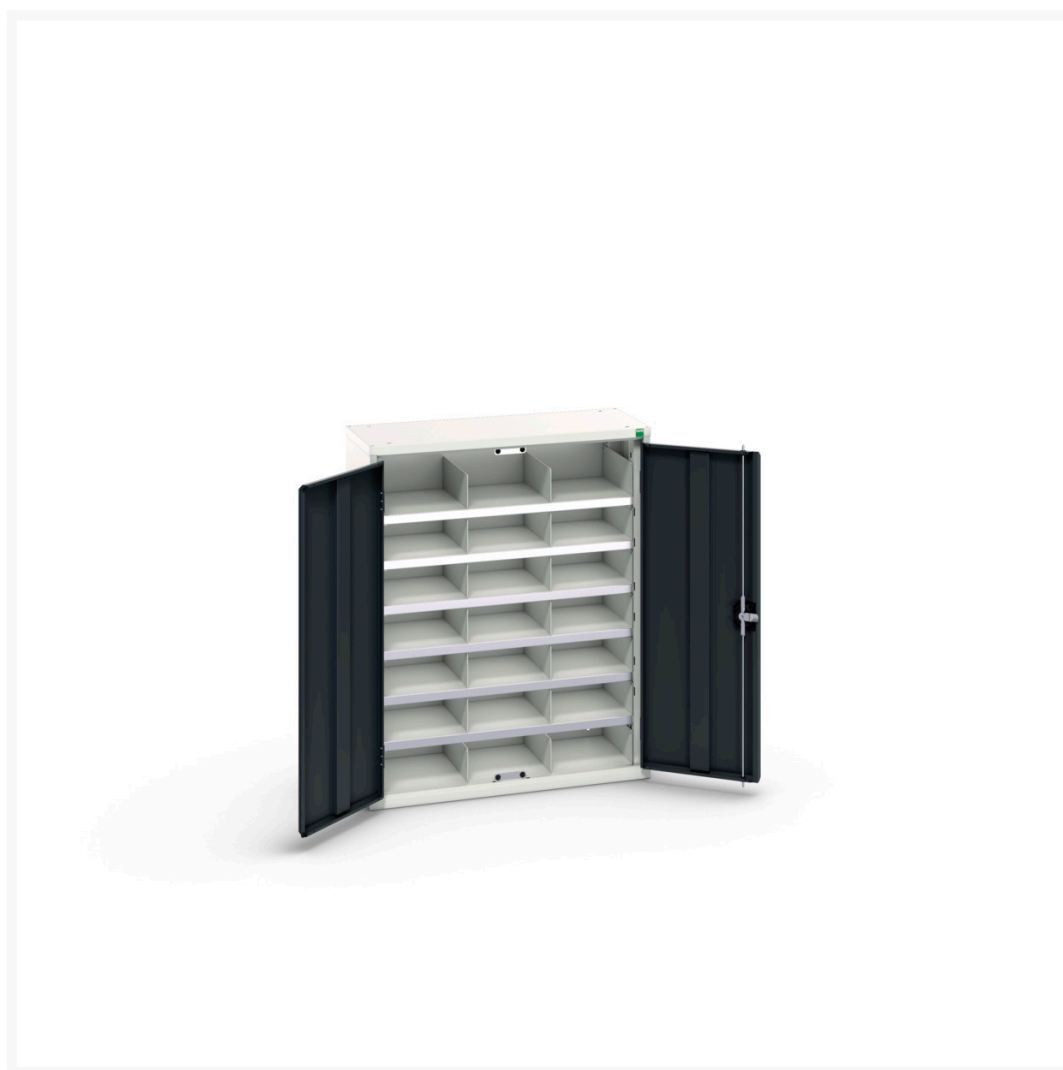

16926402. - verso rum systemskab

Short Description

verso rum systemskab Med 21 rum
BxDxH: 800x350x1000mm

Product Images

Additional Information

Dørtype	Plain
Door height 1	925 mm
Hyldebæreevne	75kg
Bredde	800
Dybde	350
Højde	1000
Toldtarifnummer	94032080
Produktmateriale	Stålplade
Produktoverflade	Pulverlakeret

Product Options

Farve:	Ljusgrå/antracitgrå
	Ljusgrå/gentianablå
	Ljusgrå/ljusgrå
	Ljusgrå/purpurröd