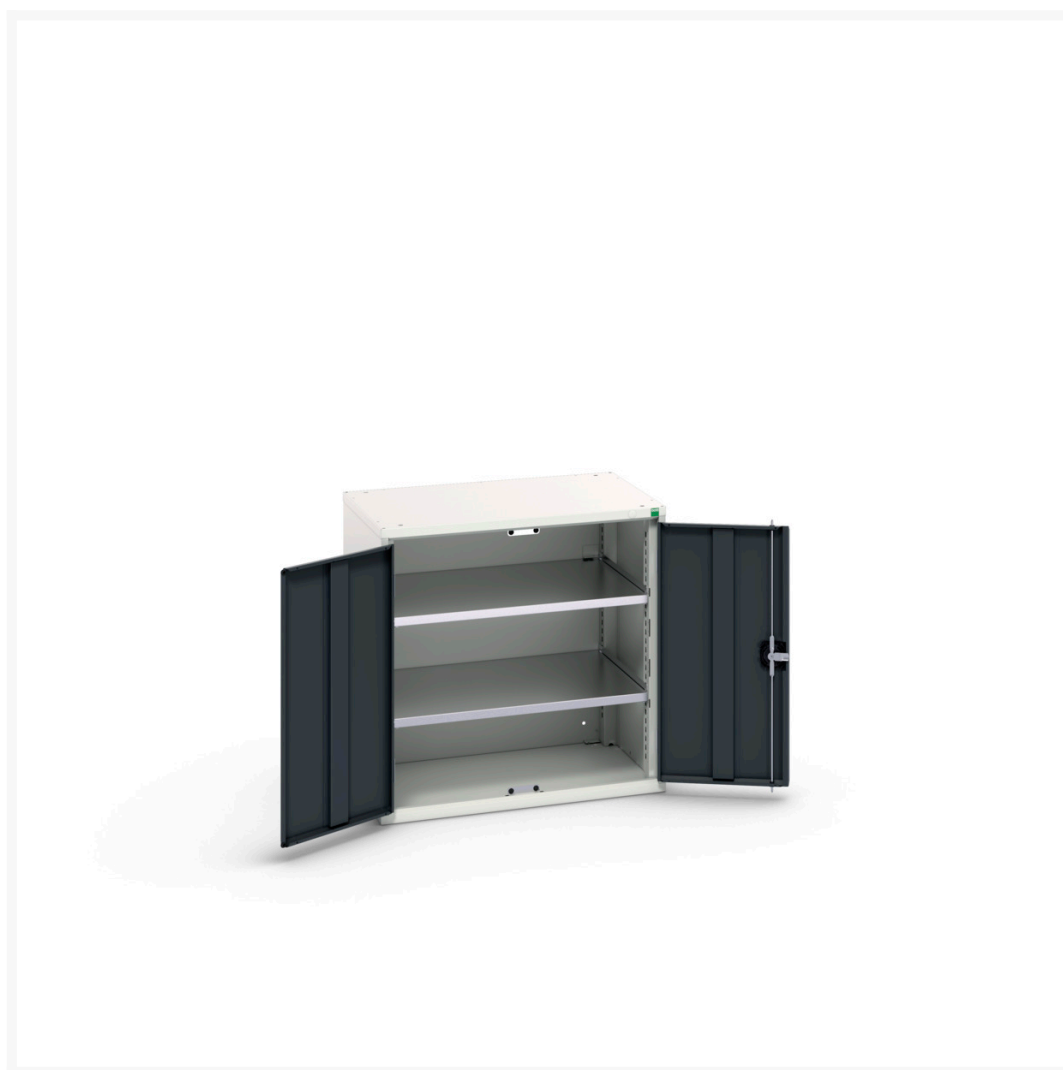

16926138. - verso hylde systemskab

Short Description

verso hylde systemskab Med 2 hylde
BxDxH: 800x550x800mm

Product Images

Additional Information

Dørtype	Plain
Door height 1	725 mm
Hyldebæreevne	75kg
Bredde	800
Dybde	550
Højde	800
Toldtarifnummer	94032080
Produktmateriale	Stålplade
Produktoverflade	Pulverlakeret