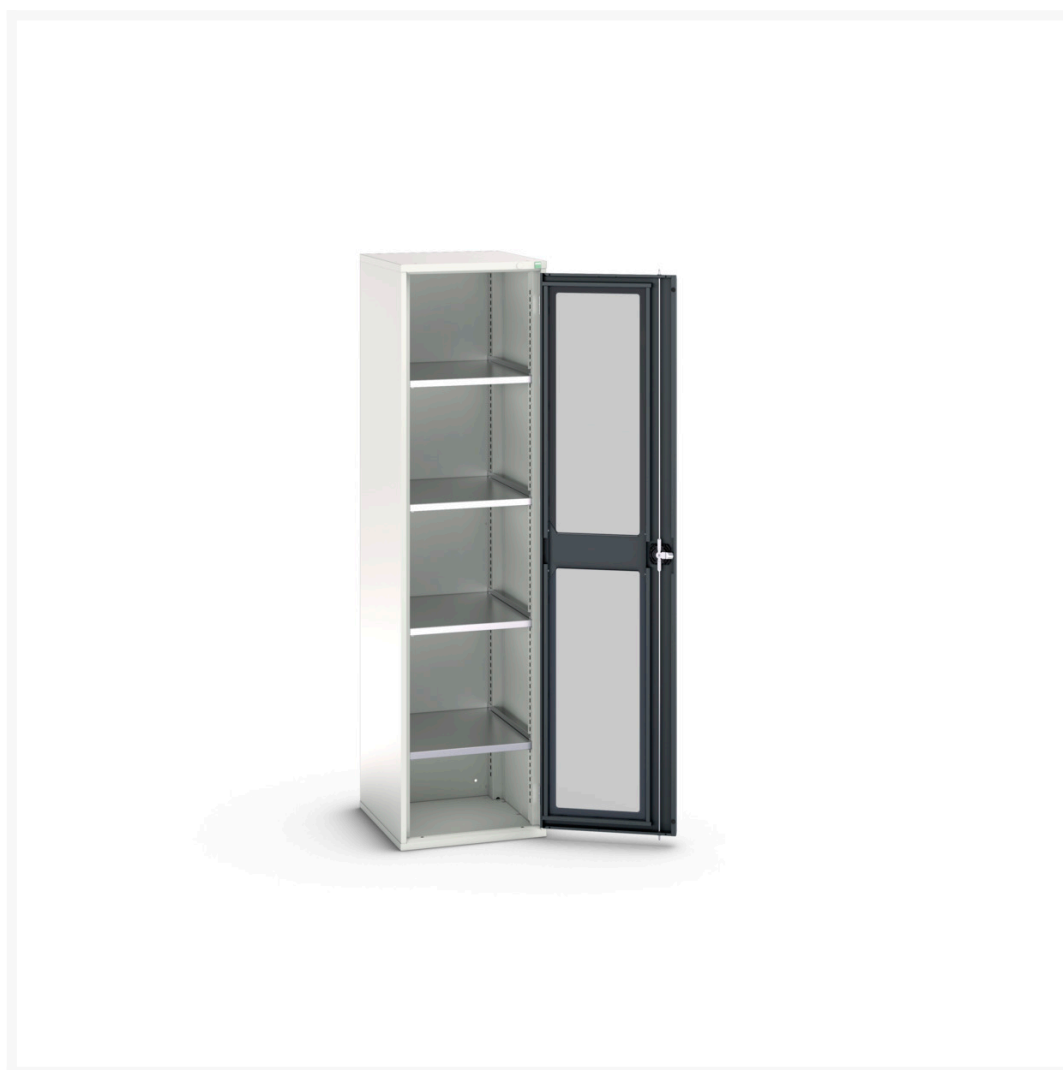

16926077. - verso systemskab med låge med rude

Short Description

verso systemskab med låge med rude Med 4 hylder
BxDxH: 525x550x2000mm

Product Images

Additional Information

Dørtype	Vindue
Door height 1	1925 mm
Hyldebæreevne	75kg
Bredde	525
Dybde	550
Højde	2000
Toldtarifnummer	94032080
Produktmateriale	Stålplade
Produktoverflade	Pulverlakeret

Product Options

Farve:	Ljusgrå/antracitgrå
	Ljusgrå/gentianablå
	Ljusgrå/ljusgrå
	Ljusgrå/purpurröd