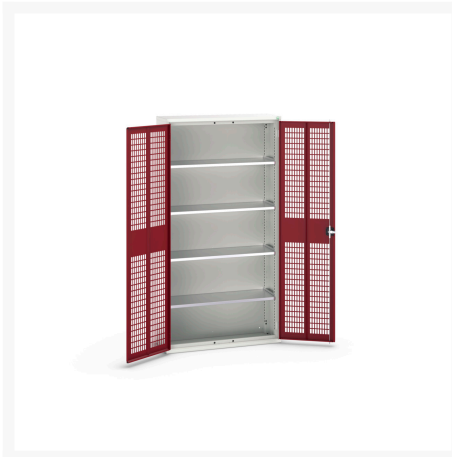

16926753. - verso systemskab med ventileret låge

Short Description

verso systemskab med ventileret låge Med 4 hylder
BxDxH: 1050x350x2000mm

Product Images

Additional Information

Dørtype	Ventileret
Door height 1	1925 mm
Hyldebæreevne	75kg
Bredde	1050
Dybde	350
Højde	2000
Toldtarifnummer	94032080
Produktmateriale	Stålplade
Produktoverflade	Pulverlakeret

Product Options

Farve:	Ljusgrå/antracitgrå
	Ljusgrå/gentianablå
	Ljusgrå/ljusgrå
	Ljusgrå/purpurröd