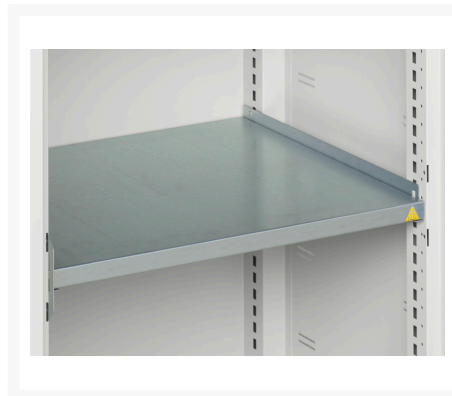

16926720. - verso systemskab med ventileret låge

Short Description

verso systemskab med ventileret låge Med 2 hylder
BxDxH: 525x550x800mm

Product Images

Additional Information

Dørtype	Ventileret
Door height 1	725 mm
Hyldebæreevne	75kg
Bredde	525
Dybde	550
Højde	800
Toldtarifnummer	94032080
Produktmateriale	Stålplade
Produktoverflade	Pulverlakeret