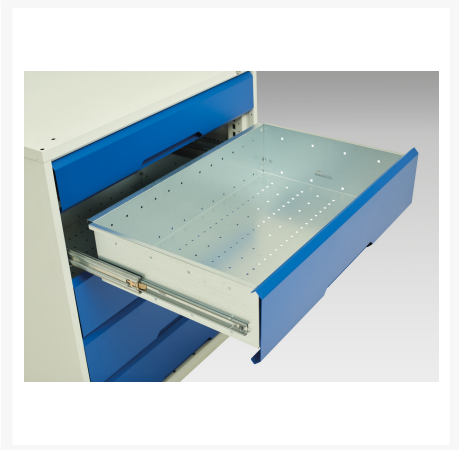

16926657. - verso sortiments systemskab

Short Description

verso sortiments systemskab Med 3 hylder, 8 skuffer
BxDxH: 1300x550x2000mm

Product Images

Additional Information

| | |
|------------------|---------------|
| Dørtype | Plain |
| Door height 1 | 1925 mm |
| Hyldebæreevne | 75kg |
| Bredde | 1300 |
| Dybde | 550 |
| Højde | 2000 |
| Toldtarifnummer | 94032080 |
| Produktmateriale | Stålplade |
| Produktoverflade | Pulverlakeret |