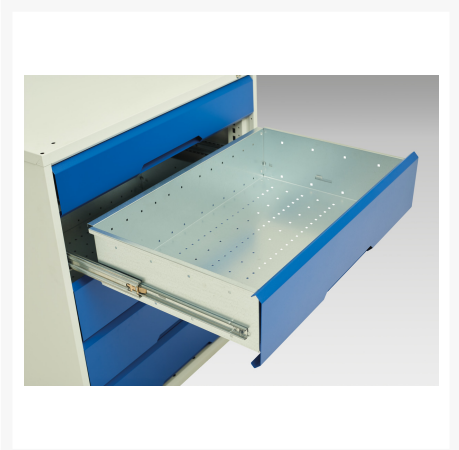

16926656. - verso sortiments systemskab

Short Description

verso sortiments systemskab Med 3 hylder, 4 skuffer
BxDxH: 1300x550x2000mm

Product Images

Additional Information

Dørtype	Plain
Door height 1	1925 mm
Hyldebæreevne	75kg
Bredde	1300
Dybde	550
Højde	2000
Toldtarifnummer	94032080
Produktmateriale	Stålplade
Produktoverflade	Pulverlakeret