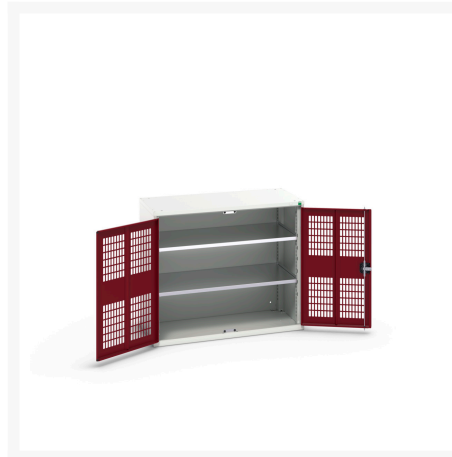

# 16926761. - verso systemskab med ventileret låge

## Short Description

verso systemskab med ventileret låge Med 2 hylder  
BxDxH: 1050x550x900mm

## Additional Information

Dørtype	Ventileret
Door height 1	825 mm
Hyldebæreevne	75kg
Bredde	1050
Dybde	550
Højde	900
Toldtarifnummer	94032080
Produktmateriale	Stålplade
Produktoverflade	Pulverlakeret