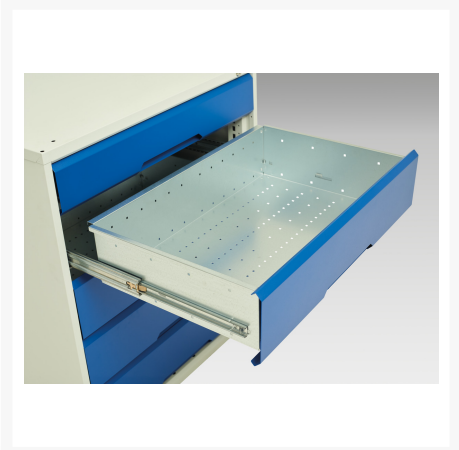

## Short Description

verso sortiments systemskab Med 1 hylde, 2 skuffer  
BxDxH: 1300x550x1000mm

## Additional Information

---

Dørtype	Plain
Door height 1	925 mm
Hyldebæreevne	75kg
Bredde	1300
Dybde	550
Højde	1000
Toldtarifnummer	94032080
Produktmateriale	Stålplade
Produktoverflade	Pulverlakeret