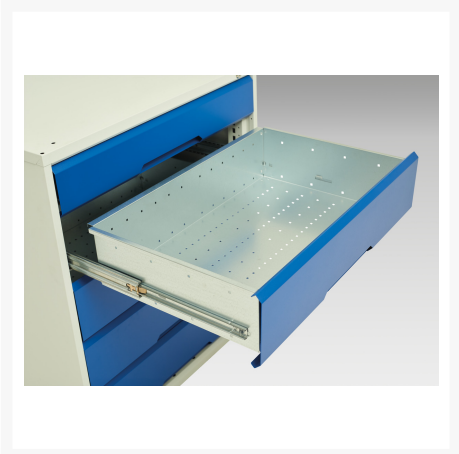

16926604. - verso sortiments systemskab

Short Description

verso sortiments systemskab Med 2 hylder, 1 skuffe
BxDxH: 1300x550x1000mm

Product Images

Additional Information

Dørtype	Plain
Door height 1	925 mm
Hyldebæreevne	75kg
Bredde	1300
Dybde	550
Højde	1000
Toldtarifnummer	94032080
Produktmateriale	Stålplade
Produktoverflade	Pulverlakeret