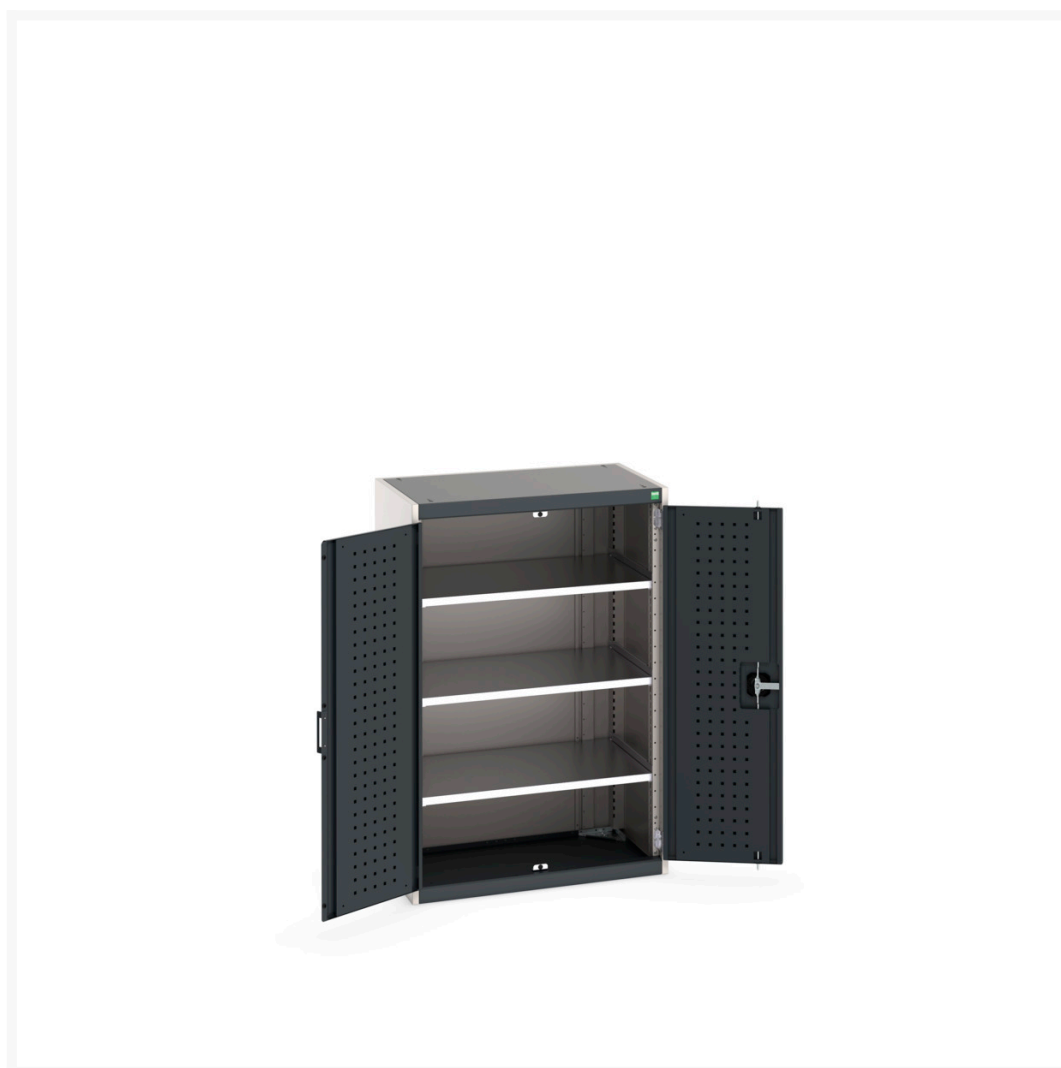

40012079. - cubio SMF-8512-1.1 systemskab

Short Description

cubio SMF-8512-1.1 systemskab Med perfo låger & 3 hylder
BxDxH: 800x525x1200mm

Product Images

Additional Information

Dørtype	Perfo
Hyldebæreevne	100kg
Bredde	800
Dybde	525
Højde	1200
Toldtarifnummer	94032080
Produktmateriale	Stålplade
Produktoverflade	Pulverlakeret