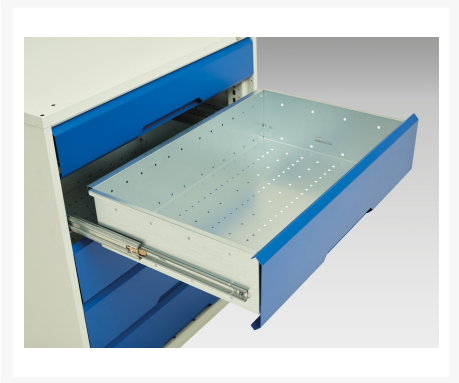

16926572. - verso sortiments systemskab

Short Description

verso sortiments systemskab Med 1 hylde, 3 skuffer, bagpaneler, arbe
BxDxH: 1050x550x2000mm

Product Images

Additional Information

Skuffebæreevne	75 kg
Skuffe højde 1	100mm
Skuffe 1 Interne dimensioner	930mm x 430mm x 75mm
Skuffe højde 2	125mm
Skuffe 2 Interne dimensioner	930mm x 430mm x 75mm
Skuffe højde 3	175mm
Skuffe 3 Interne dimensioner	930mm x 430mm x 150mm
Dørtype	Plain
Door height 1	1925 mm
Hyldebæreevne	75kg
Bredde	1050
Dybde	550
Højde	2000
Toldtarifnummer	94032080
Produktmateriale	Stålplade
Produktoverflade	Pulverlakeret