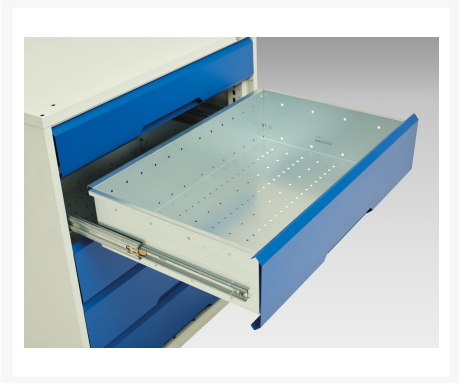

16926571. - verso sortiments systemskab

Short Description

verso sortiments systemskab Med 1 hylde, 2 skuffer, bagpaneler, arbe
BxDxH: 1050x550x2000mm

Product Images

Additional Information

Skuffebæreevne	75 kg
Skuffe højde 1	125mm
Skuffe 1 Interne dimensioner	930mm x 430mm x 100mm
Skuffe højde 2	125mm
Skuffe 2 Interne dimensioner	930mm x 430mm x 100mm
Dørtype	Plain
Door height 1	1925 mm
Hyldebæreevne	75kg
Bredde	1050
Dybde	550
Højde	2000
Toldtarifnummer	94032080
Produktmateriale	Stålplade
Produktoverflade	Pulverlakeret