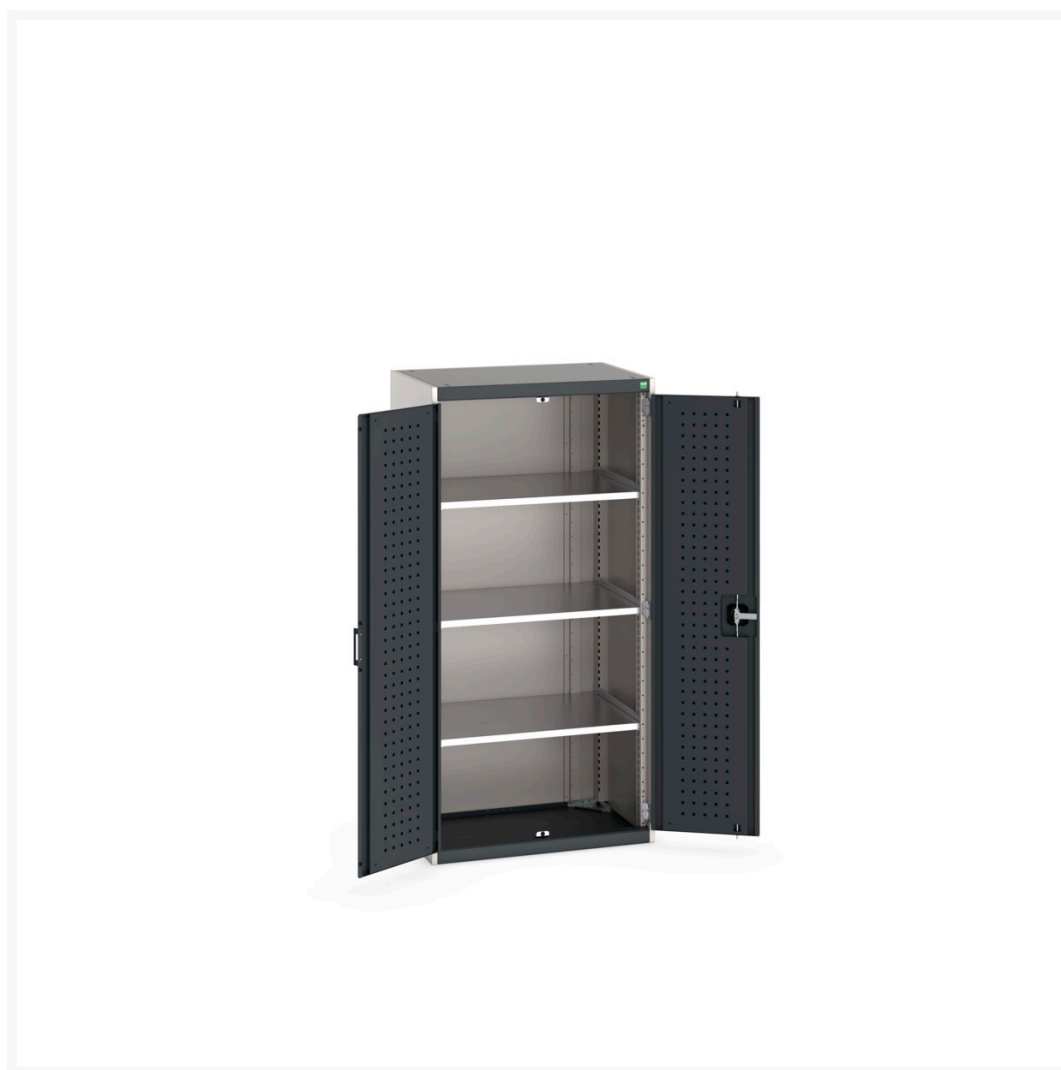

40012081. - cubio SMF-8516-1.1 systemskab

Short Description

cubio SMF-8516-1.1 systemskab Med perfo låger & 3 hylder
BxDxH: 800x525x1600mm

Product Images

Additional Information

Dørtype	Perfo
Hyldebæreevne	100kg
Bredde	800
Dybde	525
Højde	1600
Toldtarifnummer	94032080
Produktmateriale	Stålplade
Produktoverflade	Pulverlakeret

Product Options

Farve:	Antracitgrå / Antracitgrå
	Ljusgrå/antracitgrå
	Ljusgrå/gentianablå
	Ljusgrå/ljusgrå
	Ljusgrå/purpurröd