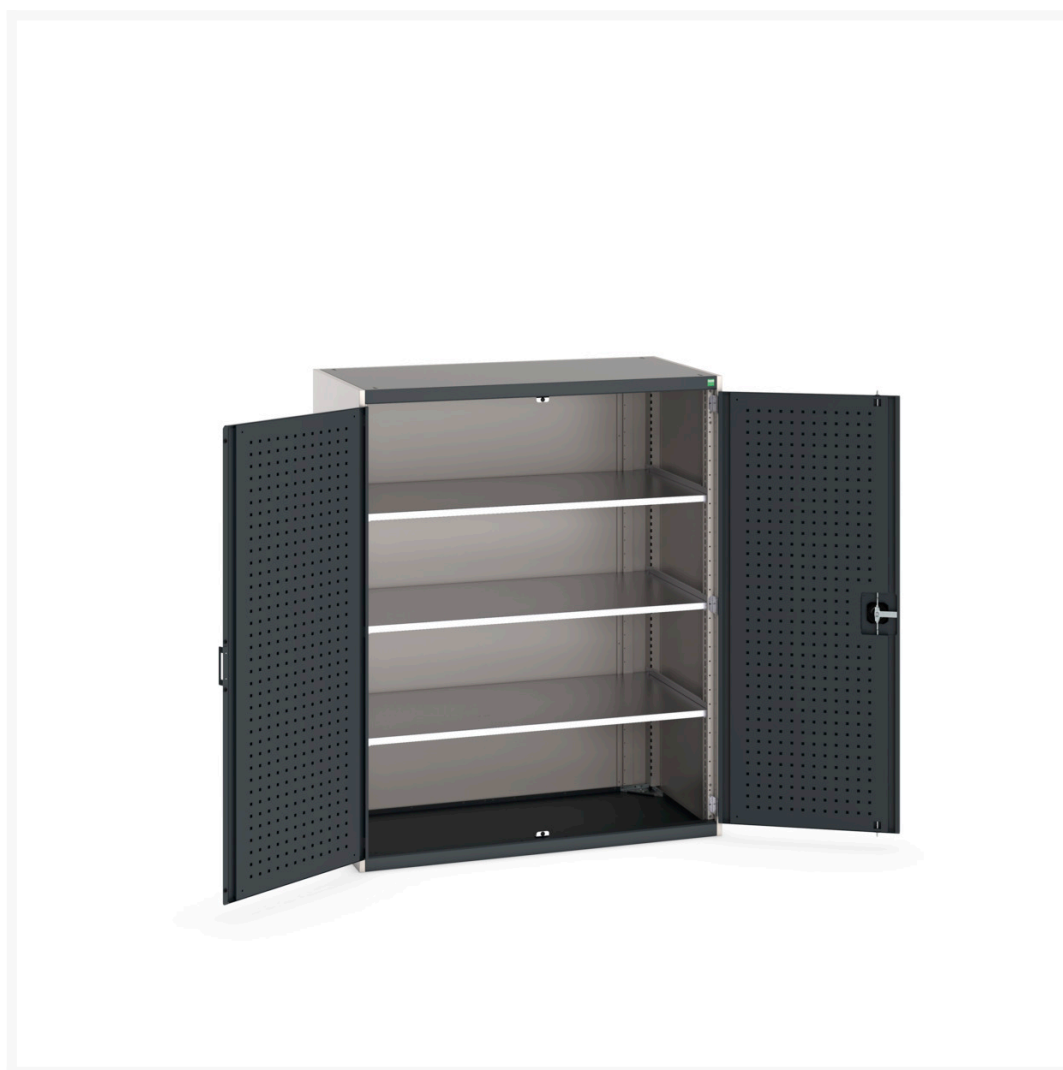

# 40022050. - cubio SMF-13616-1.1 systemskab

## Short Description

cubio SMF-13616-1.1 systemskab Med perfo låger & 3 hylder  
BxDxH: 1300x650x1600mm

## Additional Information

---

Dørtype	Perfo
Door height 1	1125 mm
Hyldebæreevne	160kg
Bredde	1300
Dybde	650
Højde	1600
Toldtarifnummer	94032080
Produktmateriale	Stålplade
Produktoverflade	Pulverlakeret