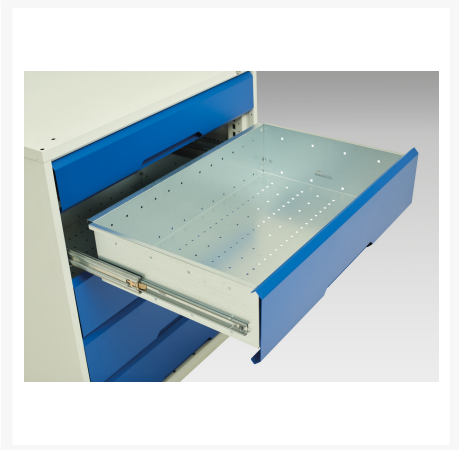

16926454. - verso sortiments systemskab

Short Description

verso sortiments systemskab Med 1 hylde, 3 skuffer
BxDxH: 800x550x1000mm

Product Images

Additional Information

Skuffebæreevne	75 kg
Skuffe højde 1	100mm
Skuffe 1 Interne dimensioner	680mm x 430mm x 75mm
Skuffe højde 2	125mm
Skuffe 2 Interne dimensioner	680mm x 430mm x 75mm
Skuffe højde 3	175mm
Skuffe 3 Interne dimensioner	680mm x 430mm x 150mm
Dørtype	Plain
Door height 1	925 mm
Hyldebæreevne	75kg
Bredde	800
Dybde	550
Højde	1000
Toldtarifnummer	94032080
Produktmateriale	Stålplade
Produktoverflade	Pulverlakeret