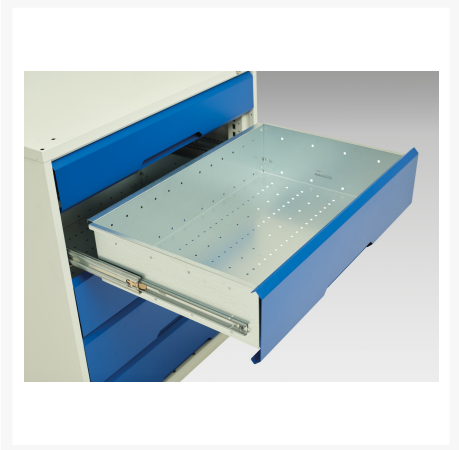

16926453. - verso sortiments systemskab

Short Description

verso sortiments systemskab Med 1 hylde, 2 skuffer
BxDxH: 800x550x1000mm

Product Images

Additional Information

Skuffebæreevne	75 kg
Skuffe højde 1	100mm
Skuffe 1 Interne dimensioner	680mm x 430mm x 75mm
Skuffe højde 2	125mm
Skuffe 2 Interne dimensioner	680mm x 430mm x 75mm
Dørtype	Plain
Door height 1	925 mm
Hyldebæreevne	75kg
Bredde	800
Dybde	550
Højde	1000
Toldtarifnummer	94032080
Produktmateriale	Stålplade
Produktoverflade	Pulverlakeret