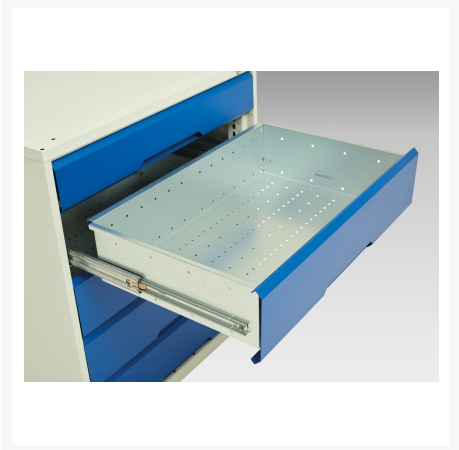

## Short Description

verso sortiments systemskab Med 1 hylde, 2 skuffer  
BxDxH: 800x550x1000mm

## Additional Information

---

Skuffebæreevne	75 kg
Skuffe højde 1	100mm
Skuffe 1 Interne dimensioner	680mm x 430mm x 75mm
Skuffe højde 2	125mm
Skuffe 2 Interne dimensioner	680mm x 430mm x 75mm
Dørtype	Plain
Door height 1	925 mm
Hyldebæreevne	75kg
Bredde	800
Dybde	550
Højde	1000
Toldtarifnummer	94032080
Produktmateriale	Stålplade
Produktoverflade	Pulverlakeret