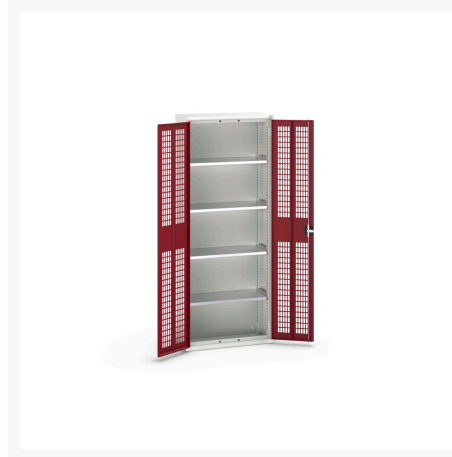

16926733. - verso systemskab med ventileret låge

Short Description

verso systemskab med ventileret låge Med 4 hylder
BxDxH: 800x350x2000mm

Product Images

Additional Information

Dørtype	Ventileret
Door height 1	1925 mm
Hyldebæreevne	75kg
Bredde	800
Dybde	350
Højde	2000
Toldtarifnummer	94032080
Produktmateriale	Stålplade
Produktoverflade	Pulverlakeret

Product Options

Farve:	Antracitgrå
	Ljusgrå/gentianablå
	Ljusgrå/ljusgrå
	Ljusgrå/purpurröd