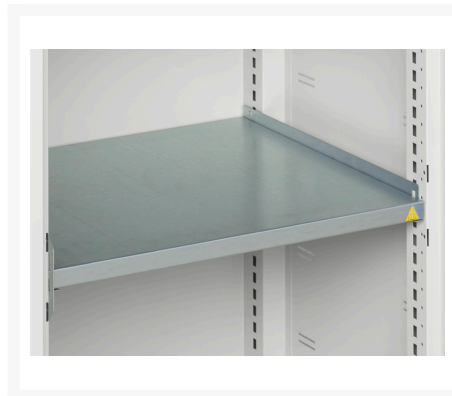

# 16926740. - verso systemskab med ventileret låge

## Short Description

verso systemskab med ventileret låge Med 2 hylder  
BxDxH: 800x550x800mm

## Additional Information

Dørtype	Ventileret
Door height 1	725 mm
Hyldebæreevne	75kg
Bredde	800
Dybde	550
Højde	800
Toldtarifnummer	94032080
Produktmateriale	Stålplade
Produktoverflade	Pulverlakeret