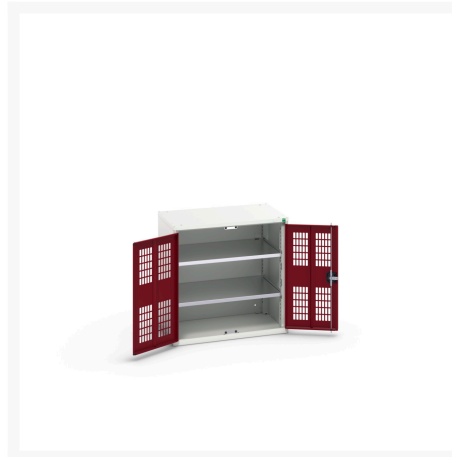

# 16926740. - verso systemskab med ventileret låge

## Short Description

verso systemskab med ventileret låge Med 2 hylder  
BxDxH: 800x550x800mm

## Additional Information

Dørtype	Ventileret
Door height 1	725 mm
Hyldebæreevne	75kg
Bredde	800
Dybde	550
Højde	800
Toldtarifnummer	94032080
Produktmateriale	Stålplade
Produktoverflade	Pulverlakeret