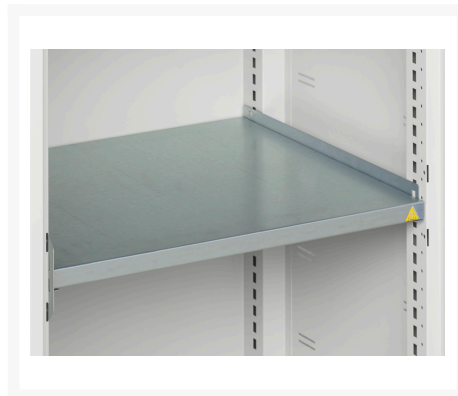

# 16926741. - verso systemskab med ventileret låge

## Short Description

verso systemskab med ventileret låge Med 2 hylder  
BxDxH: 800x550x900mm

## Additional Information

Dørtype	Ventileret
Door height 1	825 mm
Hyldebæreevne	75kg
Bredde	800
Dybde	550
Højde	900
Toldtarifnummer	94032080
Produktmateriale	Stålplade
Produktoverflade	Pulverlakeret