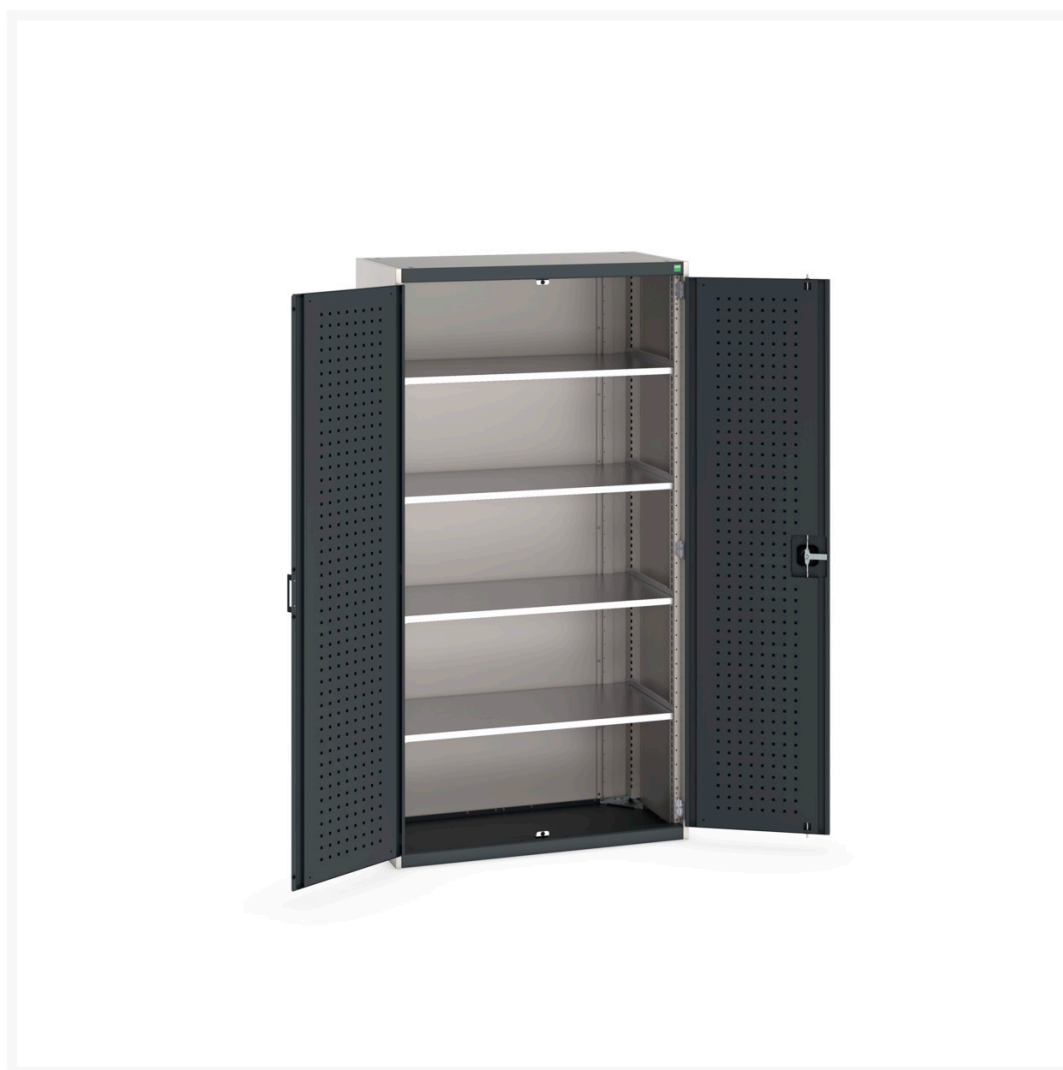

40013053. - cubio SMF-10520-1.2 systemskab

Short Description

cubio SMF-10520-1.2 systemskab Med perfo låger & 4 hylder
BxDxH: 1050x525x2000mm

Product Images

Additional Information

Dørtype	Perfo
Door height 1	1900 mm
Hyldebæreevne	100kg
Bredde	1050
Dybde	525
Højde	2000
Toldtarifnummer	94032080
Produktmateriale	Stålplade
Produktoverflade	Pulverlakeret

Product Options

Farve:	Antracitgrå / Antracitgrå
	Ljusgrå/antracitgrå
	Ljusgrå/gentianablå
	Ljusgrå/ljusgrå
	Ljusgrå/purpurröd