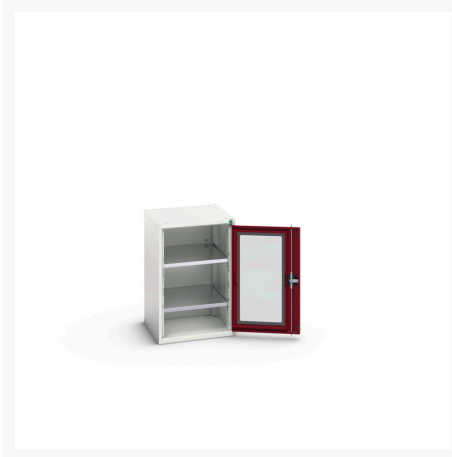

16926074. - verso systemskab med låge med rude

Short Description

verso systemskab med låge med rude Med 2 hylder
BxDxH: 525x550x800mm

Product Images

Additional Information

Dørtype	Vindue
Door height 1	725 mm
Hyldebæreevne	75kg
Bredde	525
Dybde	550
Højde	800
Toldtarifnummer	94032080
Produktmateriale	Stålplade
Produktoverflade	Pulverlakeret