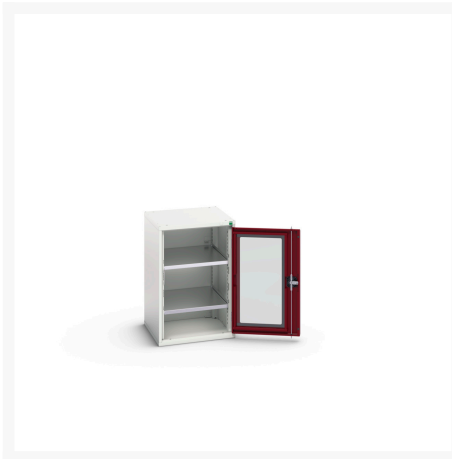

16926074. - verso systemskab med låge med rude

Short Description

verso systemskab med låge med rude Med 2 hylder
BxDxH: 525x550x800mm

Product Images

Additional Information

Dørtype	Vindue
Door height 1	725 mm
Hyldebæreevne	75kg
Bredde	525
Dybde	550
Højde	800
Toldtarifnummer	94032080
Produktmateriale	Stålplade
Produktoverflade	Pulverlakeret