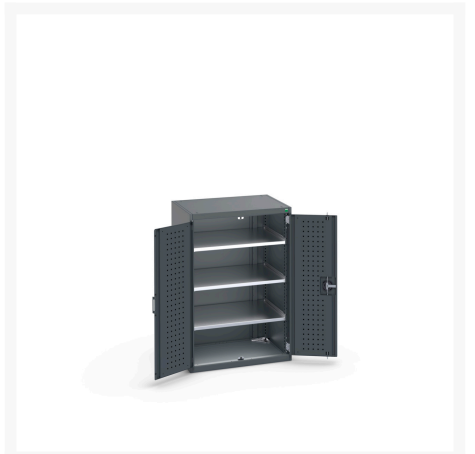

40020112. - cubio SMF-8612-1.1 systemskab

Short Description

cubio SMF-8612-1.1 systemskab Med perfo låger & 3 hylder
BxDxH: 800x650x1200mm

Product Images

Additional Information

Dørtype	Perfo
Hyldebæreevne	100kg
Bredde	800
Dybde	650
Højde	1200
Toldtarifnummer	94032080
Produktmateriale	Stålplade
Produktoverflade	Pulverlakeret