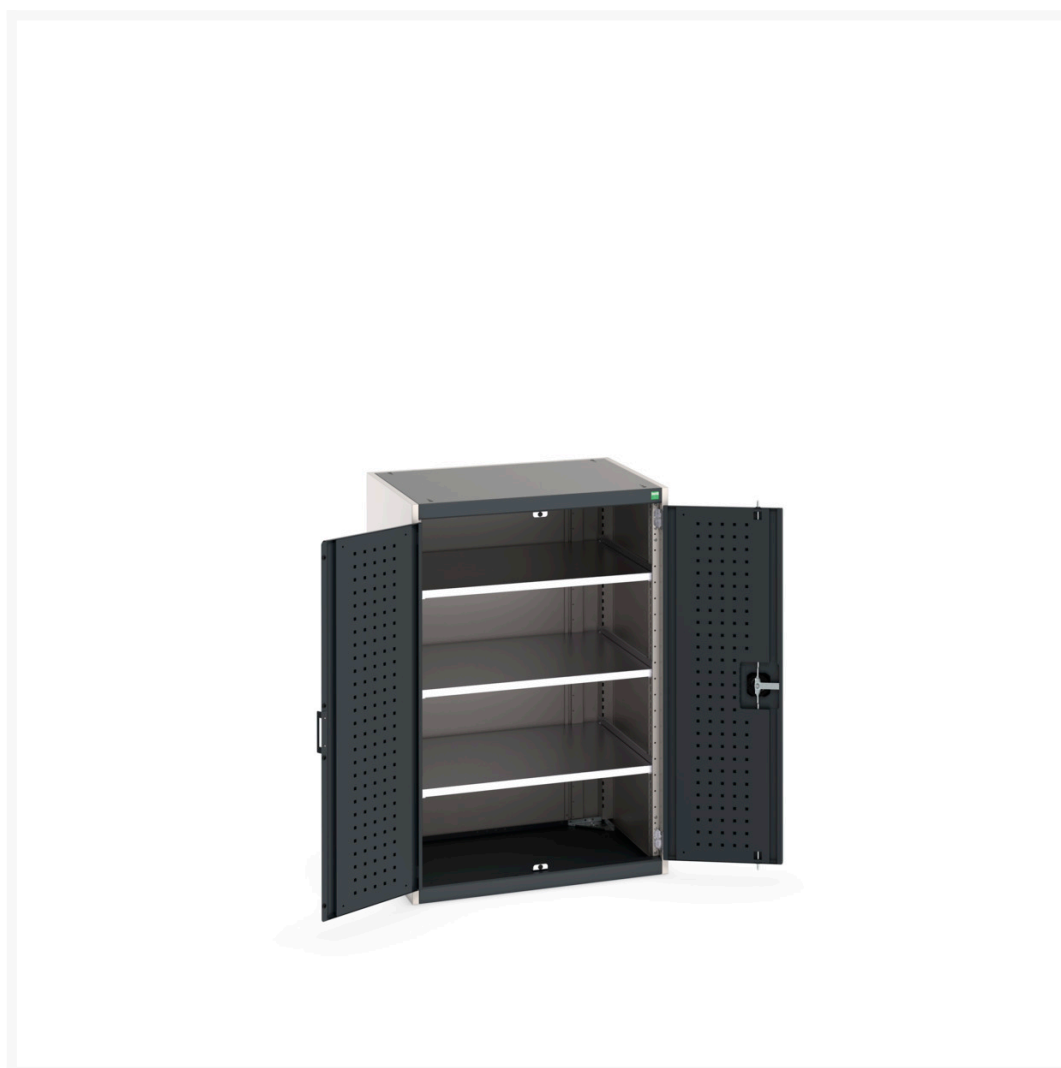

40020112. - cubio SMF-8612-1.1 systemskab

Short Description

cubio SMF-8612-1.1 systemskab Med perfo låger & 3 hylder
BxDxH: 800x650x1200mm

Product Images

Additional Information

Dørtype	Perfo
Hyldebæreevne	100kg
Bredde	800
Dybde	650
Højde	1200
Toldtarifnummer	94032080
Produktmateriale	Stålplade
Produktoverflade	Pulverlakeret