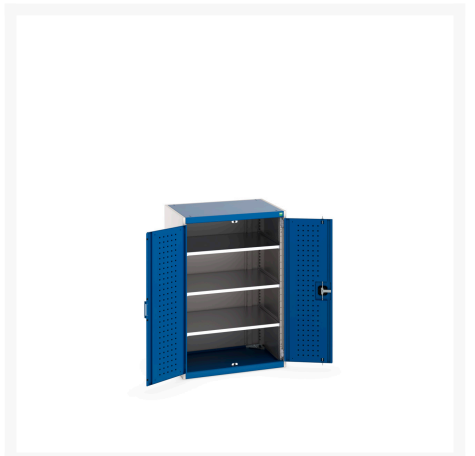

40020112. - cubio SMF-8612-1.1 systemskab

Short Description

cubio SMF-8612-1.1 systemskab Med perfo låger & 3 hylder
BxDxH: 800x650x1200mm

Product Images

Additional Information

Dørtype	Perfo
Hyldebæreevne	100kg
Bredde	800
Dybde	650
Højde	1200
Toldtarifnummer	94032080
Produktmateriale	Stålplade
Produktoverflade	Pulverlakeret