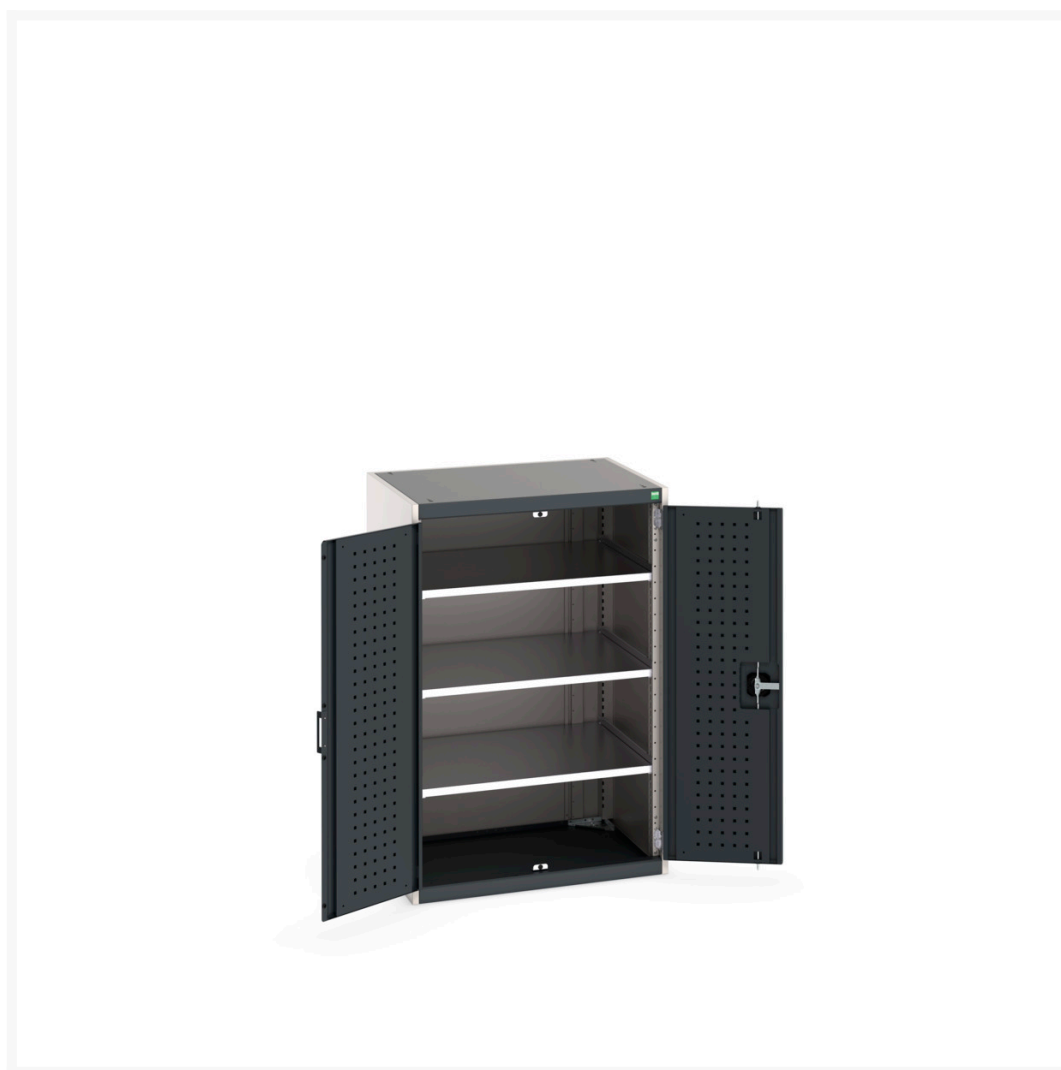

40020112. - cubio SMF-8612-1.1 systemskab

Short Description

cubio SMF-8612-1.1 systemskab Med perfo låger & 3 hylder
BxDxH: 800x650x1200mm

Product Images

Additional Information

Dørtype	Perfo
Hyldebæreevne	100kg
Bredde	800
Dybde	650
Højde	1200
Toldtarifnummer	94032080
Produktmateriale	Stålplade
Produktoverflade	Pulverlakeret