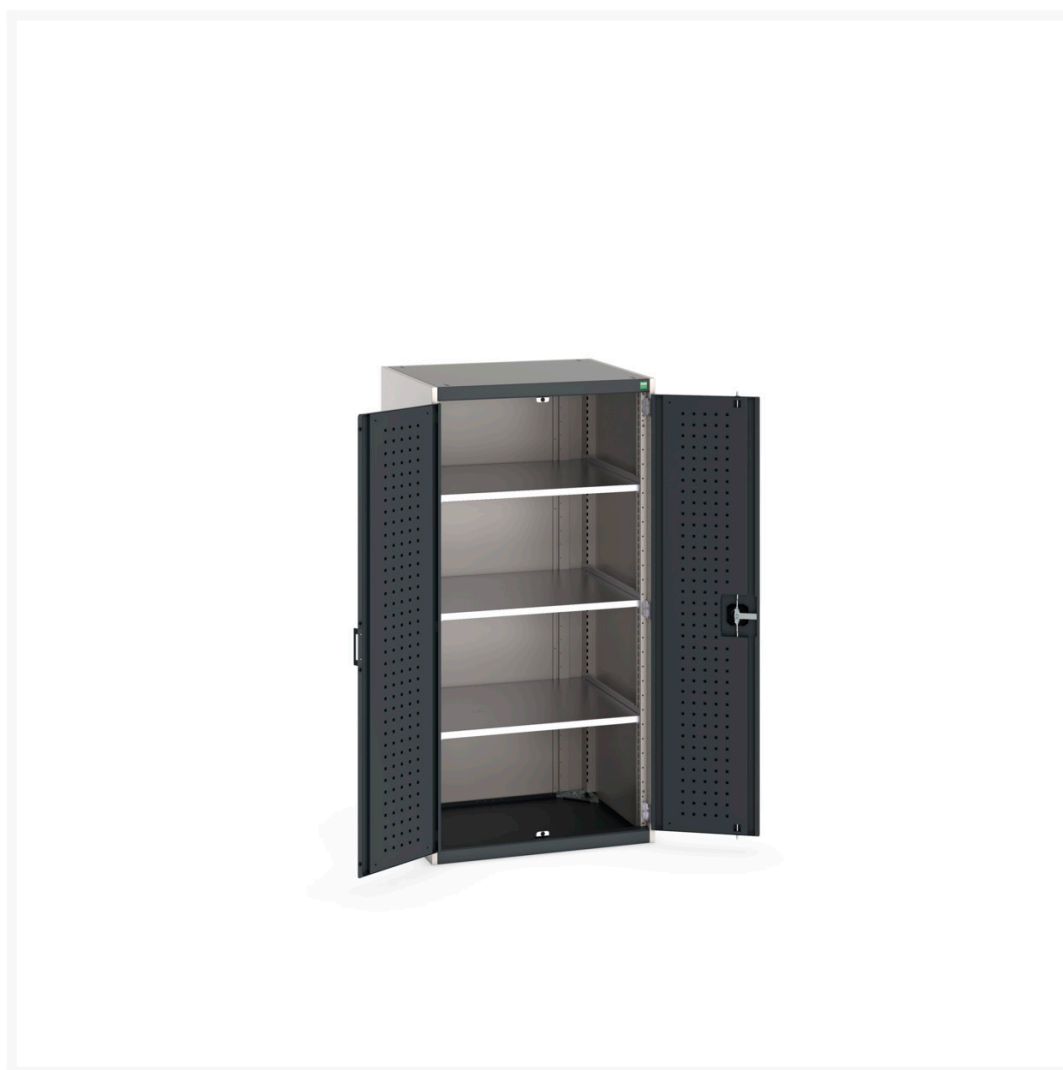

40020114. - cubio SMF-8616-1.1 systemskab

Short Description

cubio SMF-8616-1.1 systemskab Med perfo låger & 3 hylder
BxDxH: 800x650x1600mm

Product Images

Additional Information

Dørtype	Perfo
Hyldebæreevne	100kg
Bredde	800
Dybde	650
Højde	1600
Toldtarifnummer	94032080
Produktmateriale	Stålplade
Produktoverflade	Pulverlakeret

Product Options

Farve:	Antracitgrå / Antracitgrå
	Ljusgrå/antracitgrå
	Ljusgrå/gentianablå
	Ljusgrå/ljusgrå
	Ljusgrå/purpurröd