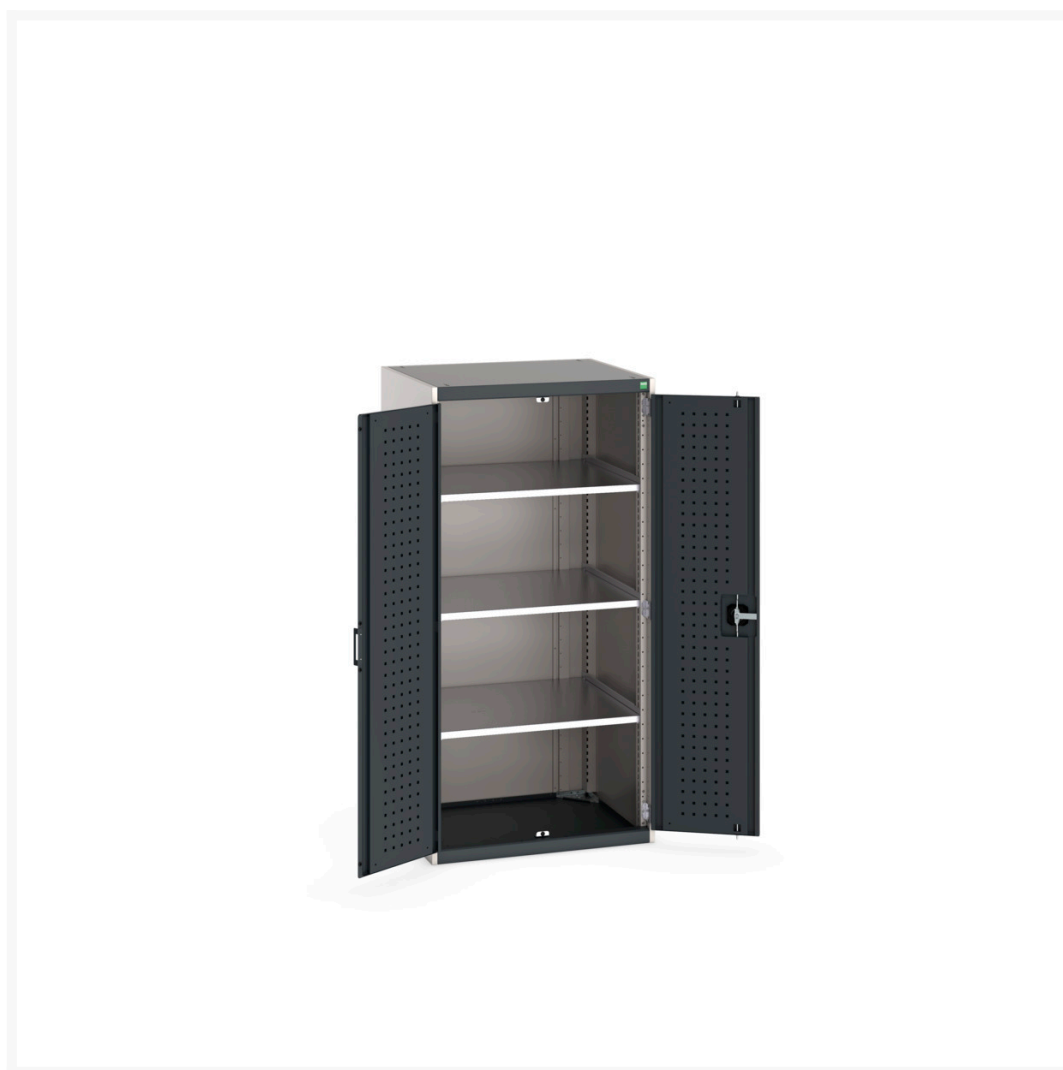

# 40020114. - cubio SMF-8616-1.1 systemskab

## Short Description

cubio SMF-8616-1.1 systemskab Med perfo låger & 3 hylder  
BxDxH: 800x650x1600mm

## Additional Information

---

Dørtype	Perfo
Hyldebæreevne	100kg
Bredde	800
Dybde	650
Højde	1600
Toldtarifnummer	94032080
Produktmateriale	Stålplade
Produktoverflade	Pulverlakeret