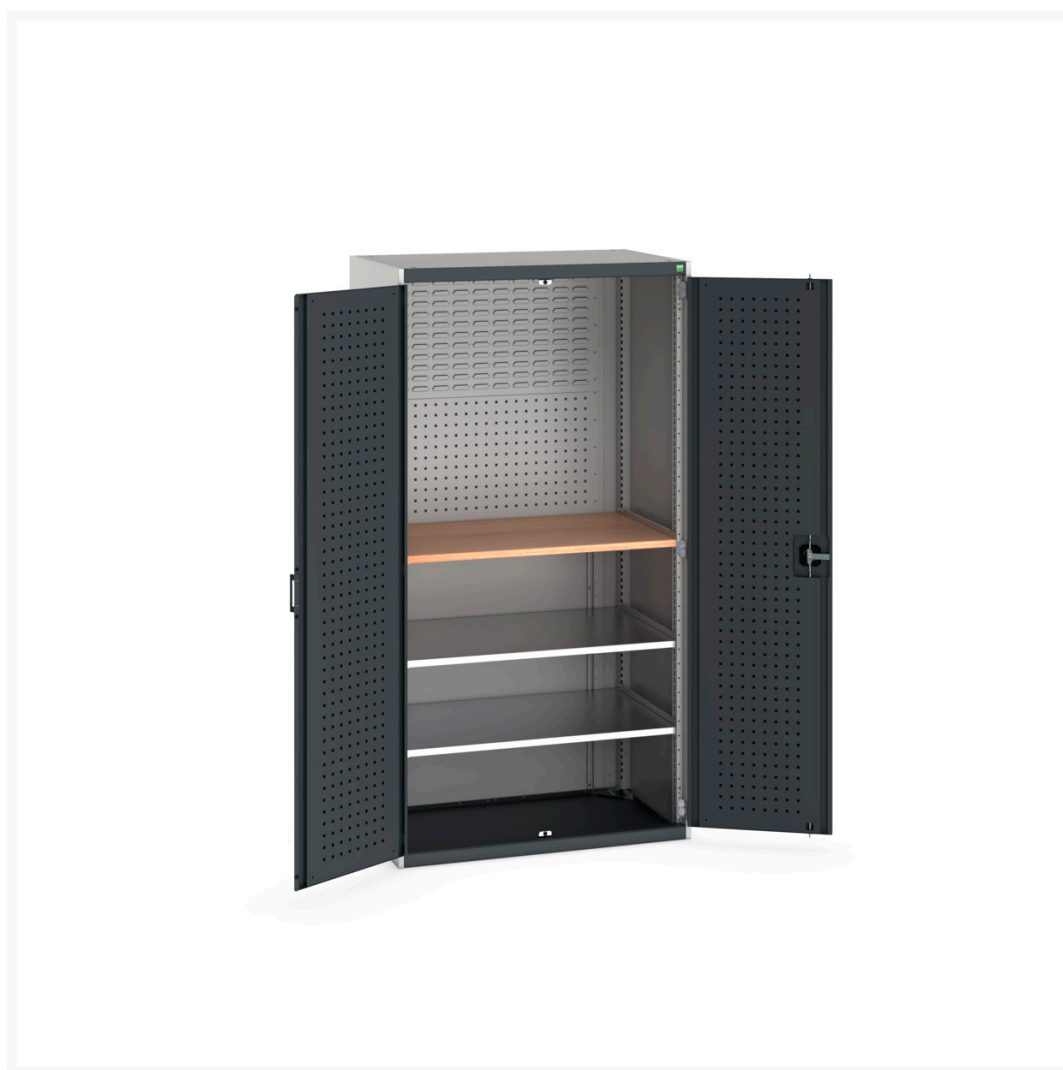

40022090. - cubio SMF-13620 systemskab

Short Description

cubio SMF-13620 systemskab perfo låger, miniværksted, 2 hylder
BxDxH: 1300x650x2000mm

Product Images

Additional Information

Dørtype	Perfo
Door height 1	1900 mm
Hyldebæreevne	160kg
Bredde	1300
Dybde	650
Højde	2000
Toldtarifnummer	94032080
Produktmateriale	Stålplade
Produktoverflade	Pulverlakeret

Product Options

Farve:	Antracitgrå / Antracitgrå
	Ljusgrå/antracitgrå
	Ljusgrå/gentianablå
	Ljusgrå/ljusgrå
	Ljusgrå/purpurröd