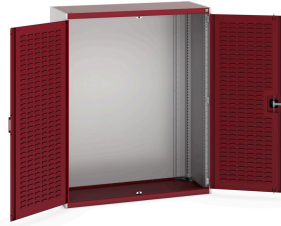

40014018. - cubio SMLF-13516-2 systemskab

Short Description

cubio SMLF-13516-2 systemskab Med låger med prægning
BxDxH: 1300x525x1600mm

Product Images

Additional Information

Dørtype	Raster
Bredde	1300
Dybde	525
Højde	1600
Toldtarifnummer	94032080
Produktmateriale	Stålplade
Produktoverflade	Pulverlakeret