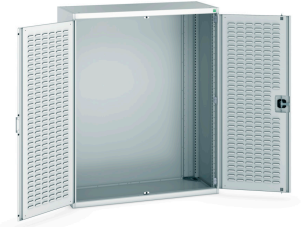

40014018. - cubio SMLF-13516-2 systemskab

Short Description

cubio SMLF-13516-2 systemskab Med låger med prægning
BxDxH: 1300x525x1600mm

Product Images

Additional Information

Dørtype	Raster
Bredde	1300
Dybde	525
Højde	1600
Toldtarifnummer	94032080
Produktmateriale	Stålplade
Produktoverflade	Pulverlakeret