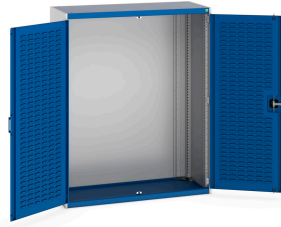

40014018. - cubio SMLF-13516-2 systemskab

Short Description

cubio SMLF-13516-2 systemskab Med låger med prægning
BxDxH: 1300x525x1600mm

Product Images

Additional Information

Dørtype	Raster
Bredde	1300
Dybde	525
Højde	1600
Toldtarifnummer	94032080
Produktmateriale	Stålplade
Produktoverflade	Pulverlakeret