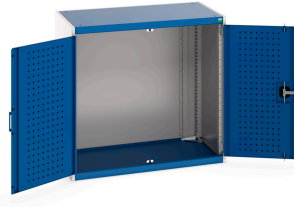

40021061. - SMLF-10610-1 Systemskab

Short Description

SMLF-10610-1 Systemskab 2 låger med Perfopanel
BxDxH: 1050x650x1000mm

Product Images

Additional Information

Dørtype	Perfo
Bredde	1050
Dybde	650
Højde	1000
Toldtarifnummer	94032080
Produktmateriale	Stålplade
Produktoverflade	Pulverlakeret