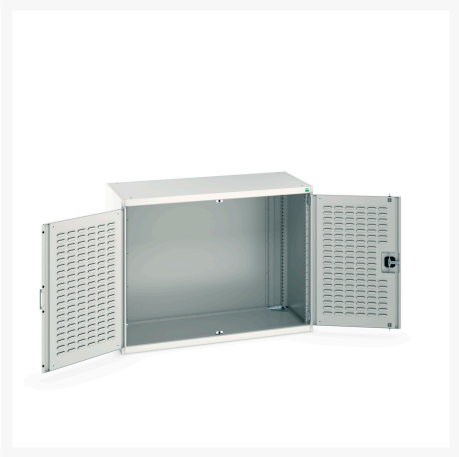

40022014. - cubio SMLF-13610-2 systemskab

Short Description

cubio SMLF-13610-2 systemskab Med låger med prægning
BxDxH: 1300x650x1000mm

Product Images

Additional Information

Dørtype	Raster
Bredde	1300
Dybde	650
Højde	1000
Toldtarifnummer	94032080
Produktmateriale	Stålplade
Produktoverflade	Pulverlakeret