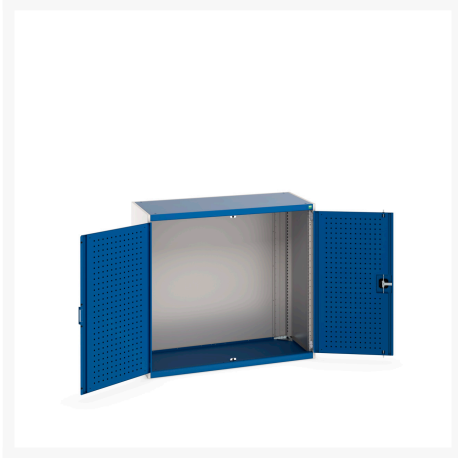

40022015. - cubio SMLF-13612-1 systemskab

Short Description

cubio SMLF-13612-1 systemskab Med perfo låger
BxDxH: 1300x650x1200mm

Product Images

Additional Information

Dørtype	Perfo
Bredde	1300
Dybde	650
Højde	1200
Toldtarifnummer	94032080
Produktmateriale	Stålplade
Produktoverflade	Pulverlakeret