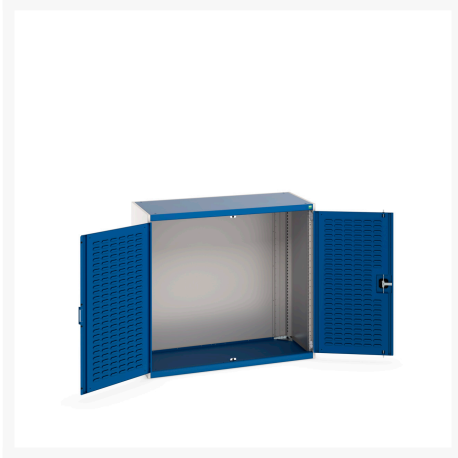

40022016. - cubio SMLF-13612-2 systemskab

Short Description

cubio SMLF-13612-2 systemskab Med låger med prægning
BxDxH: 1300x650x1200mm

Product Images

Additional Information

Dørtype	Raster
Bredde	1300
Dybde	650
Højde	1200
Toldtarifnummer	94032080
Produktmateriale	Stålplade
Produktoverflade	Pulverlakeret