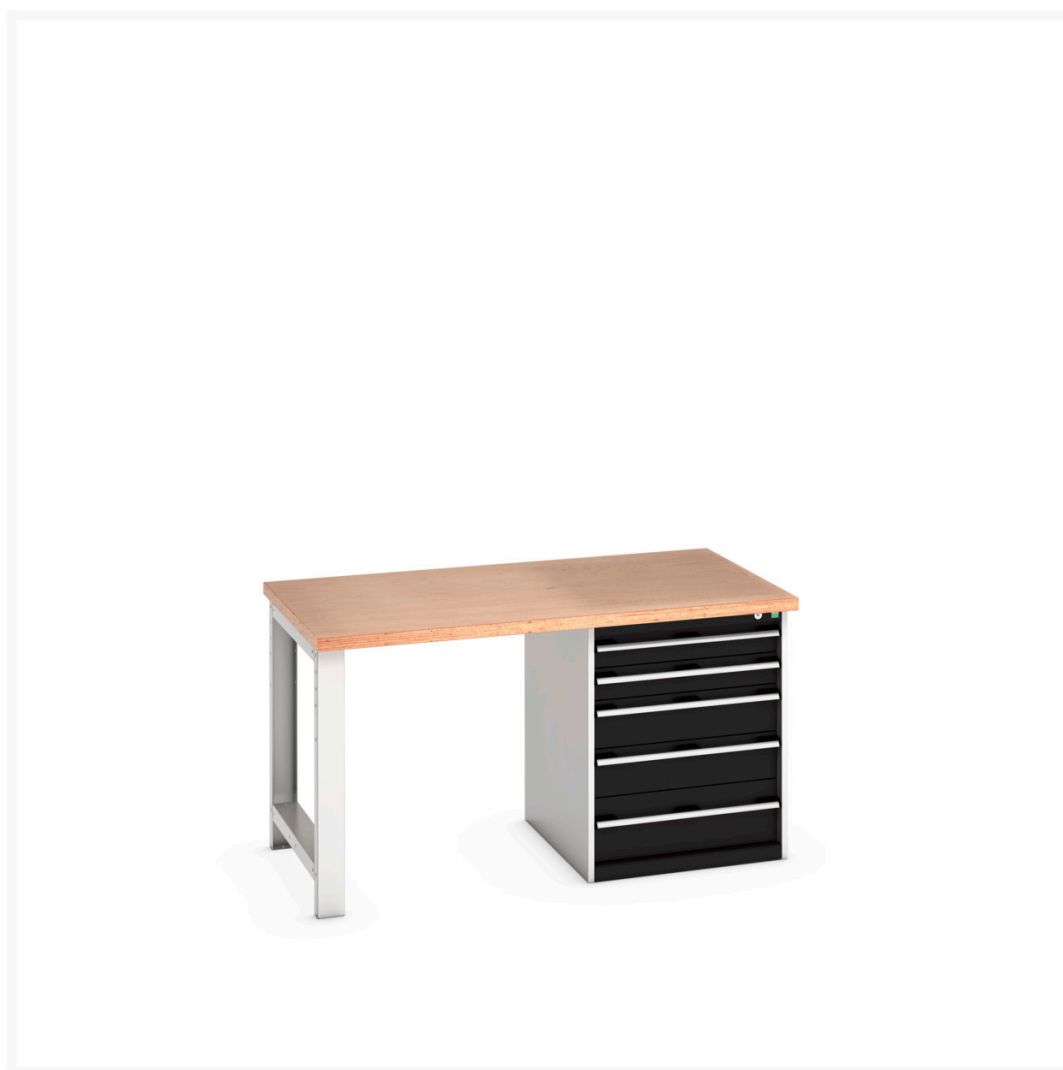

41004109. - cubio bord med sokkel (Mpx)

Short Description

cubio bord med sokkel (Mpx) Med kabinet med 5 skuffer og sokkel
BxDxH: 1500x900x840mm

Product Images

Additional Information

Skuffebæreevne	75 kg
Skuffe højde 1	75mm
Skuffe 1 Interne dimensioner	525mm x 625mm x 55mm
Skuffe højde 2	75mm
Skuffe 2 Interne dimensioner	525mm x 625mm x 55mm
Skuffe højde 3	125mm
Skuffe 3 Interne dimensioner	525mm x 625mm x 105mm
Skuffe højde 4	125mm
Skuffe 4 Interne dimensioner	525mm x 625mm x 105mm
Skuffe højde 5	175mm
Skuffe 5 Interne dimensioner	525mm x 625mm x 155mm
Bredde	1500
Dybde	900
Højde	840
Toldtarifnummer	94032080
Produktmateriale	Stålblade
Produktoverflade	Pulverlakeret

Product Options

Farve:	Antracitgrå / Antracitgrå
	Ljusgrå/antracitgrå
	Ljusgrå/gentianablå
	Ljusgrå/ljusgrå
	Ljusgrå/purpurröd