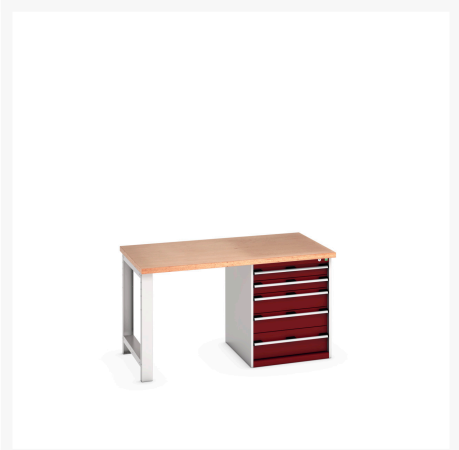

41004109. - cubio bord med sokkel (Mpx)

Short Description

cubio bord med sokkel (Mpx) Med kabinet med 5 skuffer og sokkel
BxDxH: 1500x900x840mm

Product Images

Additional Information

Skuffebæreevne	75 kg
Skuffe højde 1	75mm
Skuffe 1 Interne dimensioner	525mm x 625mm x 55mm
Skuffe højde 2	75mm
Skuffe 2 Interne dimensioner	525mm x 625mm x 55mm
Skuffe højde 3	125mm
Skuffe 3 Interne dimensioner	525mm x 625mm x 105mm
Skuffe højde 4	125mm
Skuffe 4 Interne dimensioner	525mm x 625mm x 105mm
Skuffe højde 5	175mm
Skuffe 5 Interne dimensioner	525mm x 625mm x 155mm
Bredde	1500
Dybde	900
Højde	840
Toldtarifnummer	94032080
Produktmateriale	Stålblade
Produktoverflade	Pulverlakeret

Product Options

Farve:	Antracitgrå / Antracitgrå
	Ljusgrå/antracitgrå
	Ljusgrå/gentianablå
	Ljusgrå/ljusgrå
	Ljusgrå/purpurröd