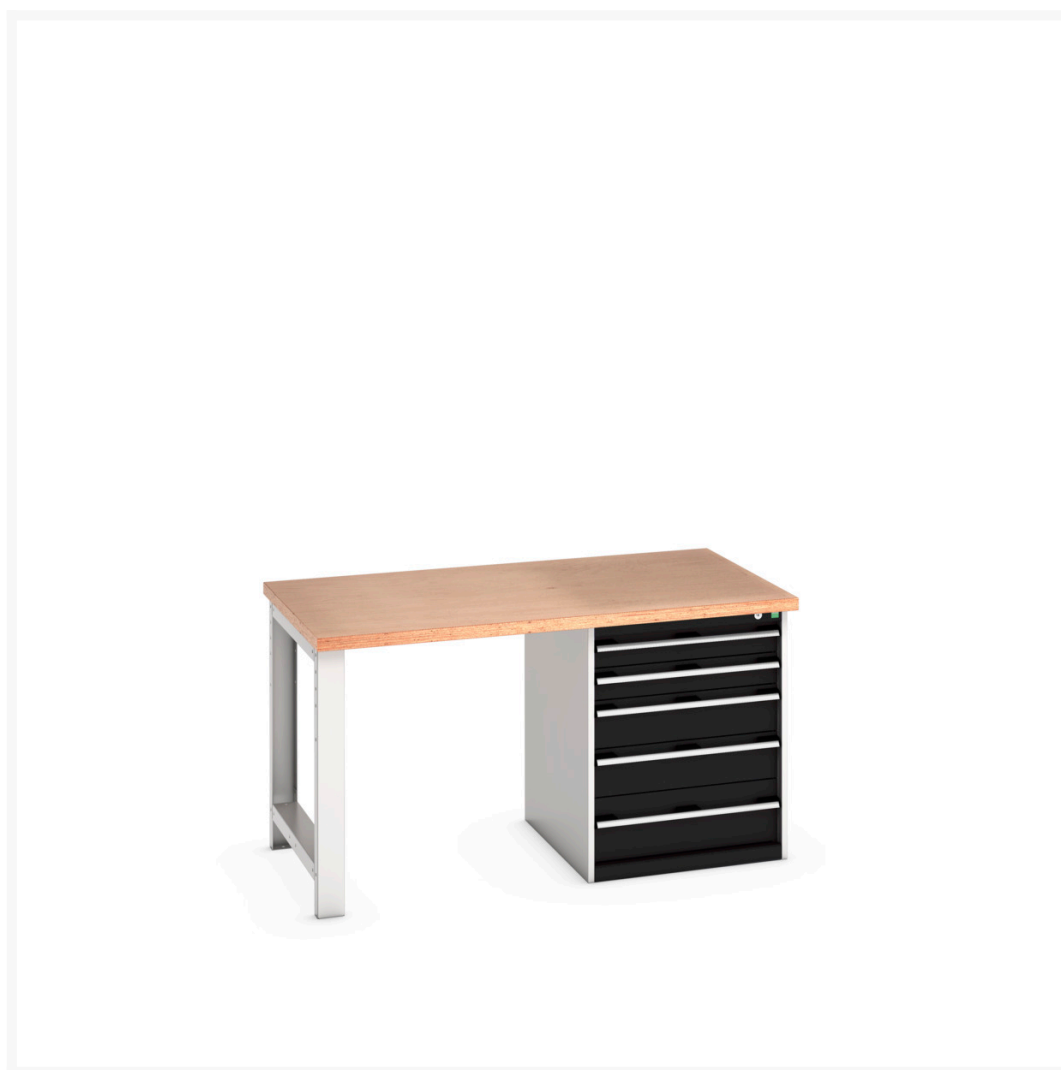

41004109. - cubio bord med sokkel (Mpx)

Short Description

cubio bord med sokkel (Mpx) Med kabinet med 5 skuffer og sokkel
BxDxH: 1500x900x840mm

Product Images