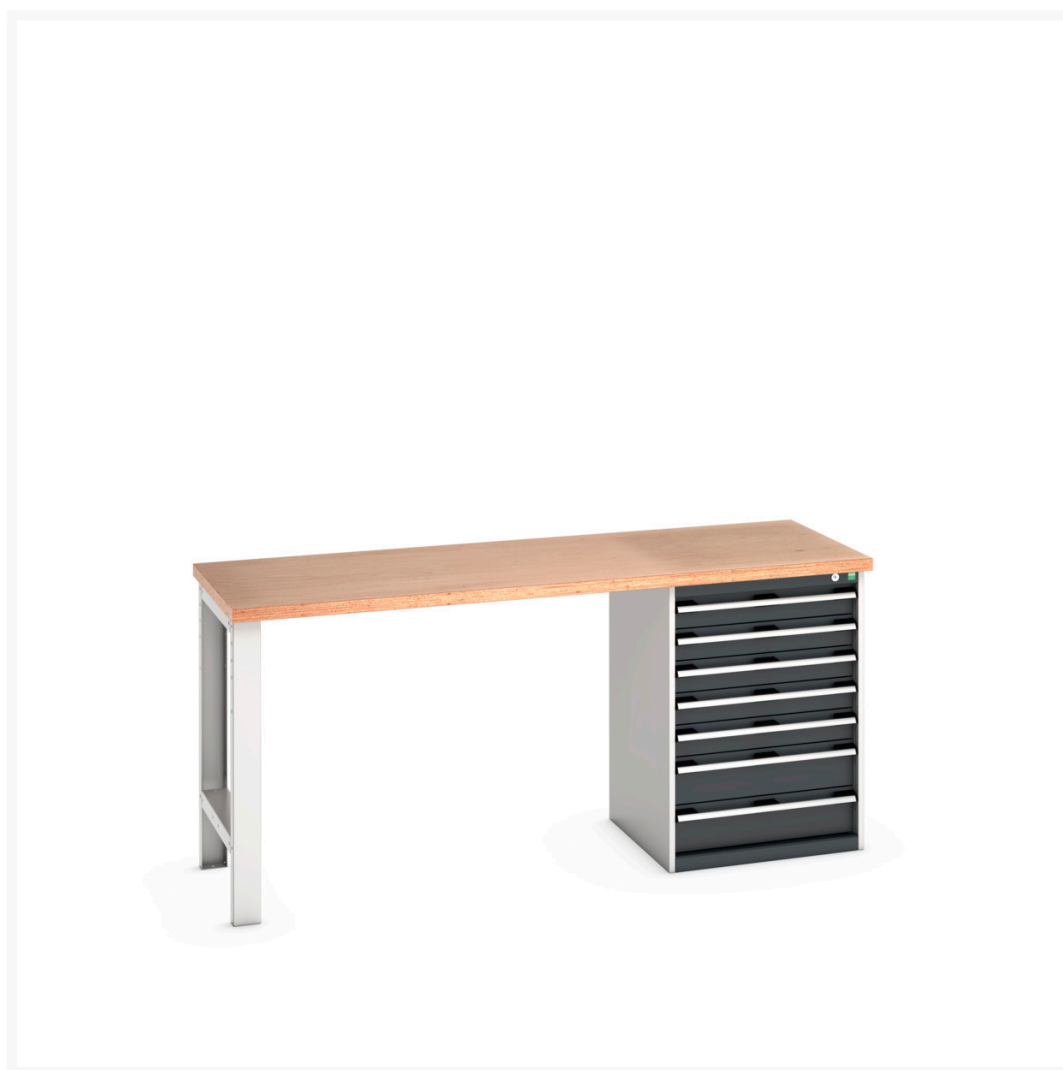

41004121. - cubio bord med sokkel (Mpx)

Short Description

cubio bord med sokkel (Mpx) Med kabinet med 7 skuffer og sokkel
BxDxH: 2000x750x940mm

Product Images