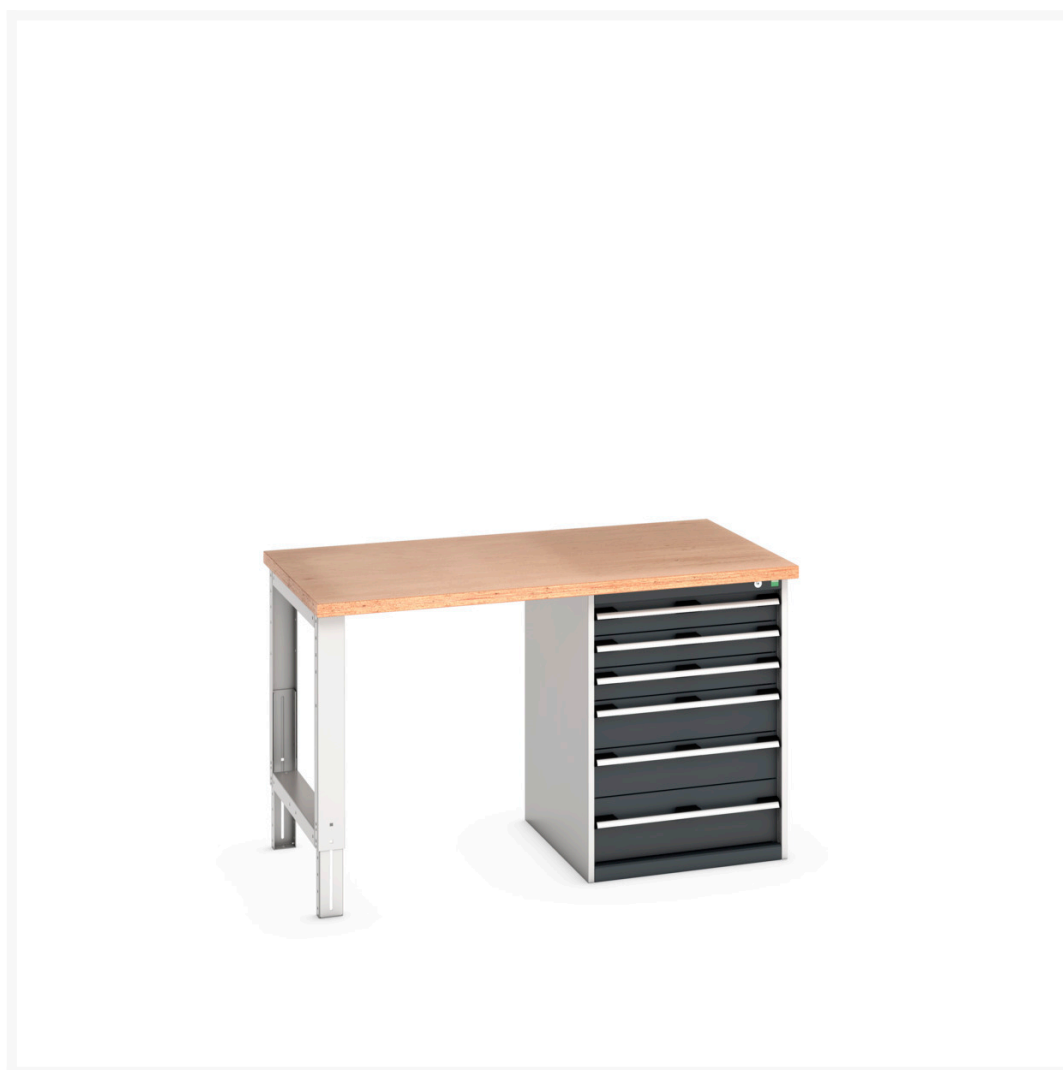

41004117. - cubio bord med sokkel (Mpx)

Short Description

cubio bord med sokkel (Mpx) Med kabinet med 6 skuffer og sokkel
BxDxH: 1500x900x940mm

Product Images

Additional Information

Skuffebæreevne	75 kg
Skuffe højde 1	100mm
Skuffe 1 Interne dimensioner	525mm x 625mm x 80mm
Skuffe højde 2	100mm
Skuffe 2 Interne dimensioner	525mm x 625mm x 80mm
Skuffe højde 3	100mm
Skuffe 3 Interne dimensioner	525mm x 625mm x 80mm
Skuffe højde 4	150mm
Skuffe 4 Interne dimensioner	525mm x 625mm x 130mm
Skuffe højde 5	150mm
Skuffe 5 Interne dimensioner	525mm x 625mm x 130mm
Skuffe højde 6	200mm
Skuffe 6 Interne dimensioner	525mm x 625mm x 180mm
Bredde	1500
Dybde	900
Højde	940
Toldtarifnummer	94032080
Produktmateriale	Stålplade
Produktoverflade	Pulverlakeret

Product Options

Farve:	Antracitgrå / Antracitgrå
	Ljusgrå/antracitgrå
	Ljusgrå/gentianablå
	Ljusgrå/ljusgrå
	Ljusgrå/purpurröd