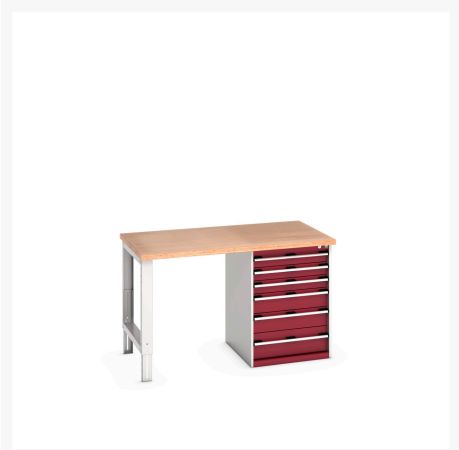

41004117. - cubio bord med sokkel (Mpx)

Short Description

cubio bord med sokkel (Mpx) Med kabinet med 6 skuffer og sokkel
BxDxH: 1500x900x940mm

Product Images

Additional Information

Skuffebæreevne	75 kg
Skuffe højde 1	100mm
Skuffe 1 Interne dimensioner	525mm x 625mm x 80mm
Skuffe højde 2	100mm
Skuffe 2 Interne dimensioner	525mm x 625mm x 80mm
Skuffe højde 3	100mm
Skuffe 3 Interne dimensioner	525mm x 625mm x 80mm
Skuffe højde 4	150mm
Skuffe 4 Interne dimensioner	525mm x 625mm x 130mm
Skuffe højde 5	150mm
Skuffe 5 Interne dimensioner	525mm x 625mm x 130mm
Skuffe højde 6	200mm
Skuffe 6 Interne dimensioner	525mm x 625mm x 180mm
Bredde	1500
Dybde	900
Højde	940
Toldtarifnummer	94032080
Produktmateriale	Stålplade
Produktoverflade	Pulverlakeret

Product Options

Farve:	Antracitgrå / Antracitgrå
	Ljusgrå/antracitgrå
	Ljusgrå/gentianablå
	Ljusgrå/ljusgrå
	Ljusgrå/purpurröd