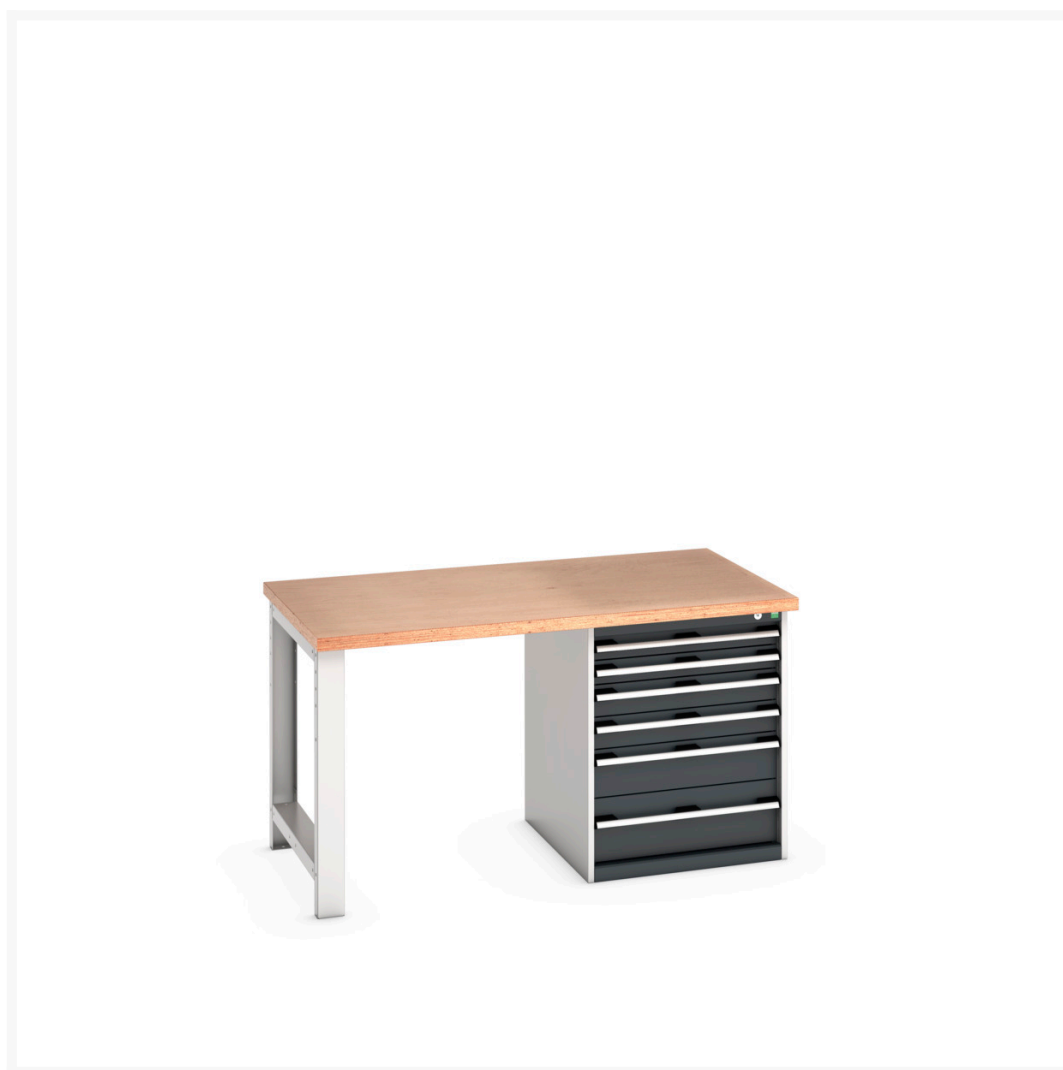

41004113. - cubio bord med sokkel (Mpx)

Short Description

cubio bord med sokkel (Mpx) Med kabinet med 6 skuffer og sokkel
BxDxH: 1500x900x840mm

Product Images