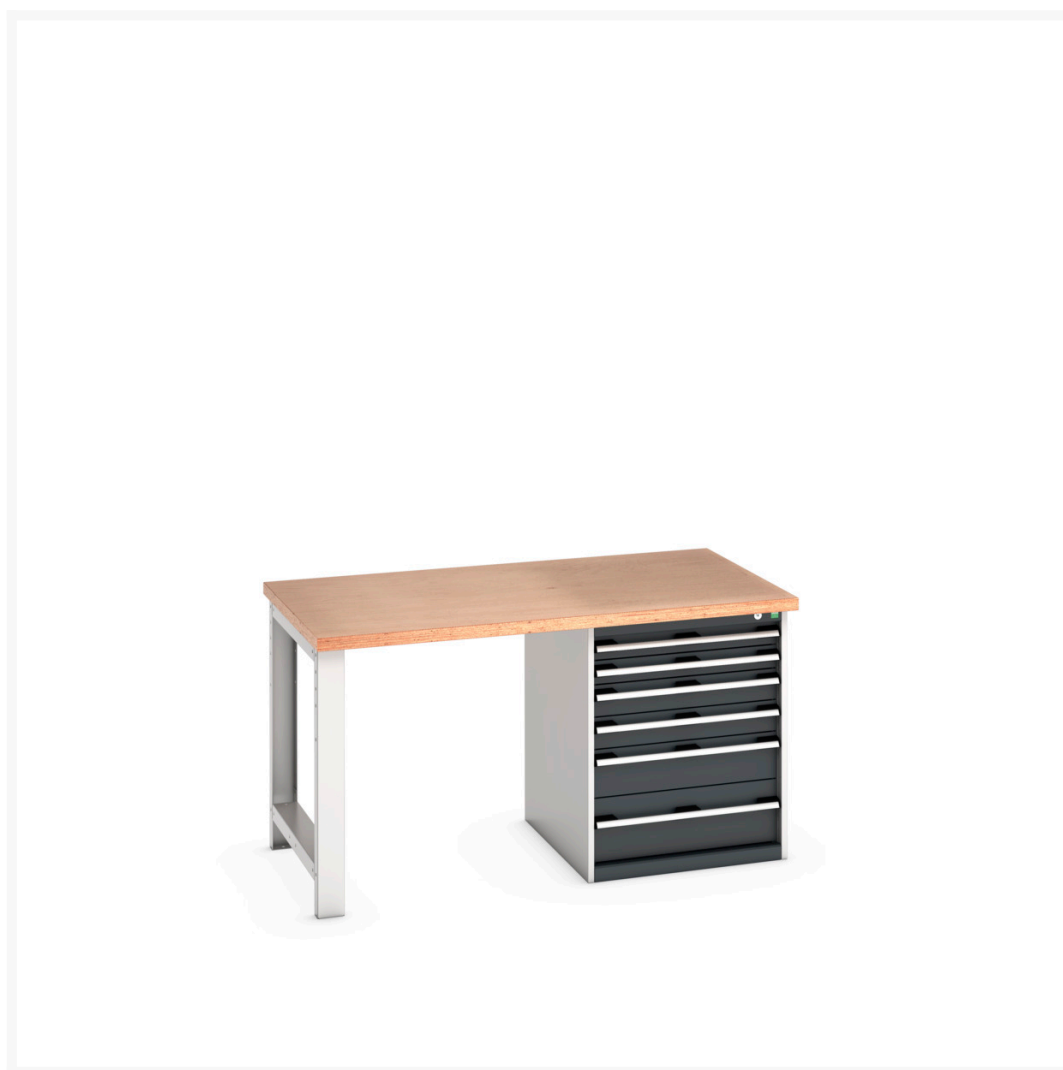

41004113. - cubio bord med sokkel (Mpx)

Short Description

cubio bord med sokkel (Mpx) Med kabinet med 6 skuffer og sokkel
BxDxH: 1500x900x840mm

Product Images

Additional Information

Skuffebæreevne	75 kg
Skuffe højde 1	75mm
Skuffe 1 Interne dimensioner	525mm x 625mm x 55mm
Skuffe højde 2	75mm
Skuffe 2 Interne dimensioner	525mm x 625mm x 55mm
Skuffe højde 3	100mm
Skuffe 3 Interne dimensioner	525mm x 625mm x 80mm
Skuffe højde 4	100mm
Skuffe 4 Interne dimensioner	525mm x 625mm x 80mm
Skuffe højde 5	150mm
Skuffe 5 Interne dimensioner	525mm x 625mm x 130mm
Skuffe højde 6	200mm
Skuffe 6 Interne dimensioner	525mm x 625mm x 180mm
Bredde	1500
Dybde	900
Højde	840
Toldtarifnummer	94032080
Produktmateriale	Stålplade
Produktoverflade	Pulverlakeret

Product Options

Farve:	Antracitgrå / Antracitgrå
	Ljusgrå/antracitgrå
	Ljusgrå/gentianablå
	Ljusgrå/ljusgrå
	Ljusgrå/purpurröd