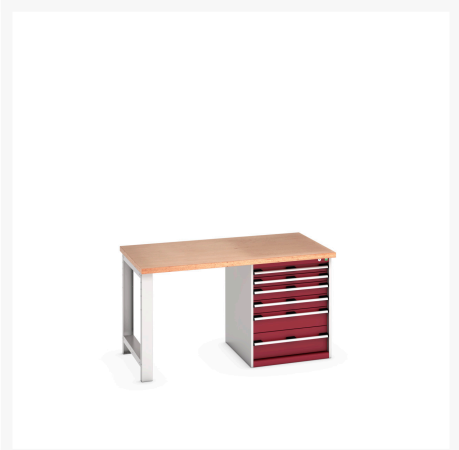

41004113. - cubio bord med sokkel (Mpx)

Short Description

cubio bord med sokkel (Mpx) Med kabinet med 6 skuffer og sokkel
BxDxH: 1500x900x840mm

Product Images

Additional Information

Skuffebæreevne	75 kg
Skuffe højde 1	75mm
Skuffe 1 Interne dimensioner	525mm x 625mm x 55mm
Skuffe højde 2	75mm
Skuffe 2 Interne dimensioner	525mm x 625mm x 55mm
Skuffe højde 3	100mm
Skuffe 3 Interne dimensioner	525mm x 625mm x 80mm
Skuffe højde 4	100mm
Skuffe 4 Interne dimensioner	525mm x 625mm x 80mm
Skuffe højde 5	150mm
Skuffe 5 Interne dimensioner	525mm x 625mm x 130mm
Skuffe højde 6	200mm
Skuffe 6 Interne dimensioner	525mm x 625mm x 180mm
Bredde	1500
Dybde	900
Højde	840
Toldtarifnummer	94032080
Produktmateriale	Stålplade
Produktoverflade	Pulverlakeret

Product Options

Farve:	Antracitgrå / Antracitgrå
	Ljusgrå/antracitgrå
	Ljusgrå/gentianablå
	Ljusgrå/ljusgrå
	Ljusgrå/purpurröd