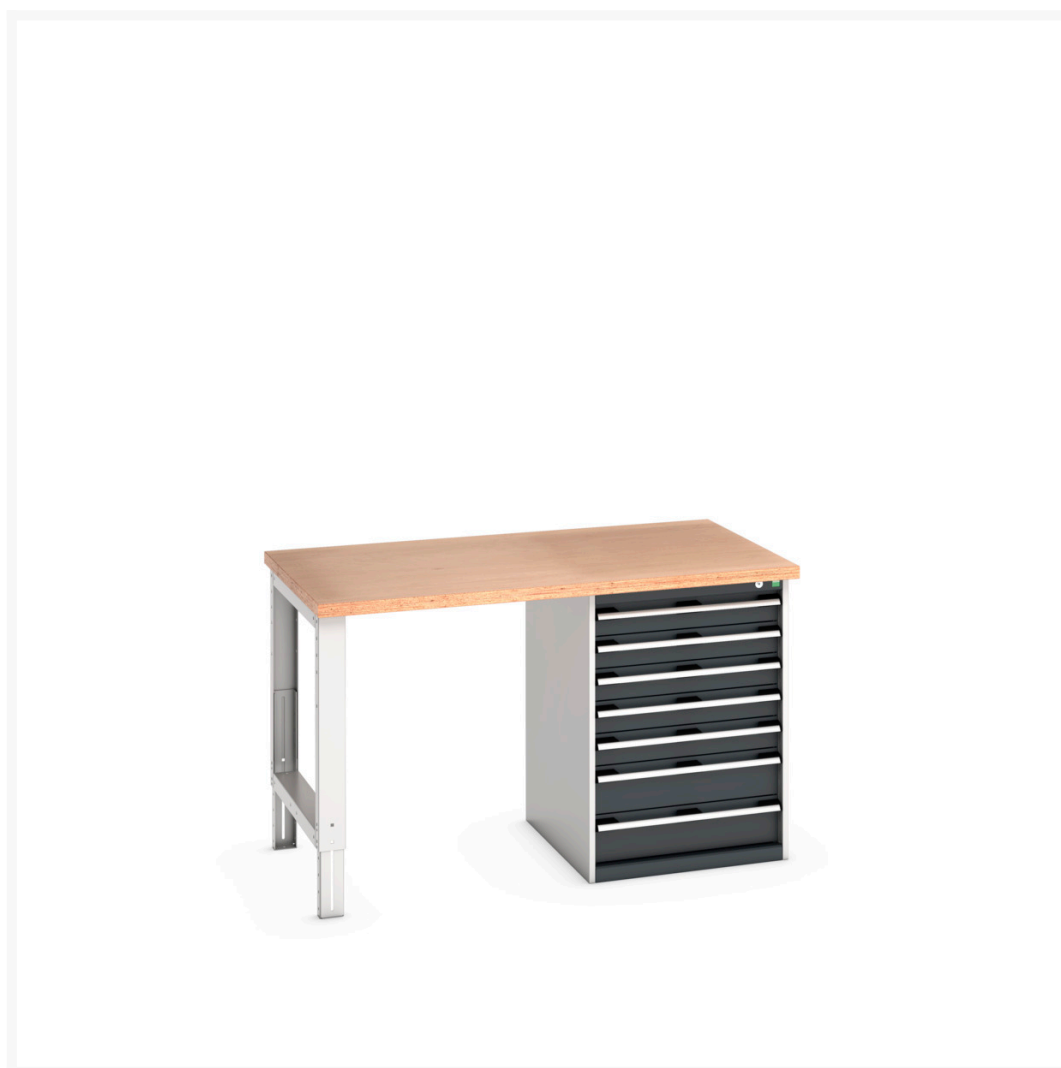

41003498. - cubio bord med sokkel (Mpx)

Short Description

cubio bord med sokkel (Mpx) Med kabinet med 7 skuffer og sokkel
BxDxH: 1500x900x940mm

Product Images

Additional Information

Skuffebæreevne	75 kg
Skuffe højde 1	100mm
Skuffe 1 Interne dimensioner	525mm x 625mm x 80mm
Skuffe højde 2	100mm
Skuffe 2 Interne dimensioner	525mm x 625mm x 80mm
Skuffe højde 3	100mm
Skuffe 3 Interne dimensioner	525mm x 625mm x 80mm
Skuffe højde 4	100mm
Skuffe 4 Interne dimensioner	525mm x 625mm x 80mm
Skuffe højde 5	100mm
Skuffe 5 Interne dimensioner	525mm x 625mm x 80mm
Skuffe højde 6	150mm
Skuffe 6 Interne dimensioner	525mm x 625mm x 130mm
Skuffe højde 7	150mm
Skuffe 7 Interne dimensioner	525mm x 625mm x 130mm
Bredde	1500
Dybde	900
Højde	940
Toldtarifnummer	94032080
Produktmateriale	Stålplade
Produktoverflade	Pulverlakeret

Product Options

Farve:	Antracitgrå / Antracitgrå
	Ljusgrå/antracitgrå
	Ljusgrå/gentianablå
	Ljusgrå/ljusgrå
	Ljusgrå/purpurröd