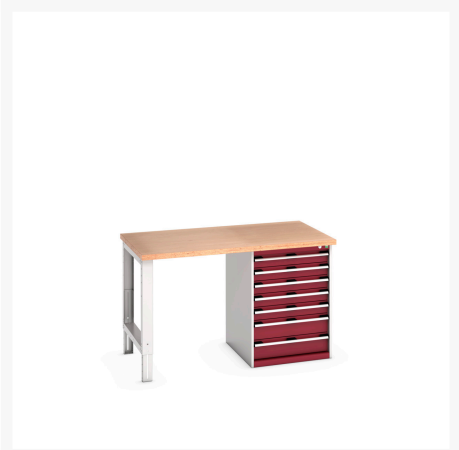

41003498. - cubio bord med sokkel (Mpx)

Short Description

cubio bord med sokkel (Mpx) Med kabinet med 7 skuffer og sokkel
BxDxH: 1500x900x940mm

Product Images

Additional Information

Skuffebæreevne	75 kg
Skuffe højde 1	100mm
Skuffe 1 Interne dimensioner	525mm x 625mm x 80mm
Skuffe højde 2	100mm
Skuffe 2 Interne dimensioner	525mm x 625mm x 80mm
Skuffe højde 3	100mm
Skuffe 3 Interne dimensioner	525mm x 625mm x 80mm
Skuffe højde 4	100mm
Skuffe 4 Interne dimensioner	525mm x 625mm x 80mm
Skuffe højde 5	100mm
Skuffe 5 Interne dimensioner	525mm x 625mm x 80mm
Skuffe højde 6	150mm
Skuffe 6 Interne dimensioner	525mm x 625mm x 130mm
Skuffe højde 7	150mm
Skuffe 7 Interne dimensioner	525mm x 625mm x 130mm
Bredde	1500
Dybde	900
Højde	940
Toldtarifnummer	94032080
Produktmateriale	Stålplade
Produktoverflade	Pulverlakeret

Product Options

Farve:	Antracitgrå / Antracitgrå
	Ljusgrå/antracitgrå
	Ljusgrå/gentianablå
	Ljusgrå/ljusgrå
	Ljusgrå/purpurröd