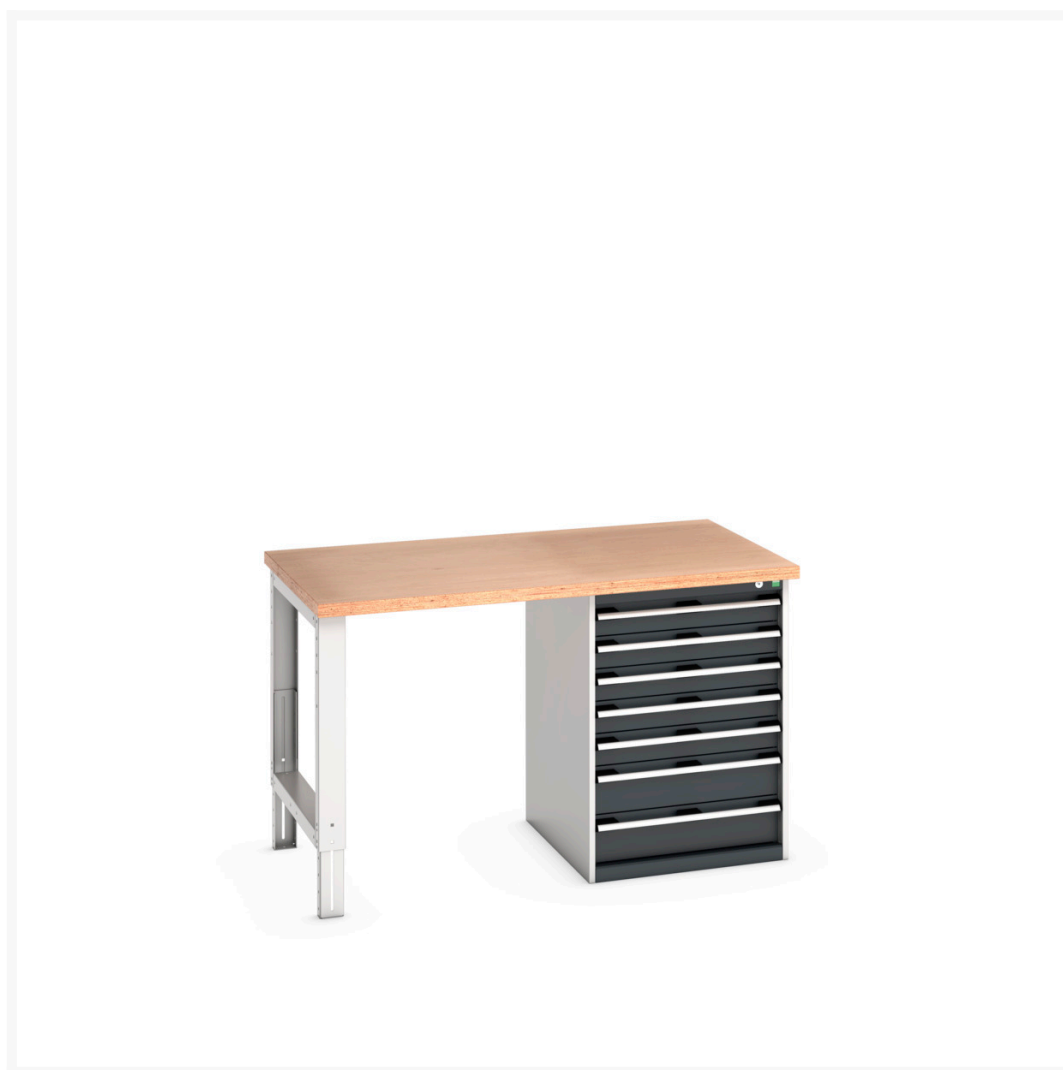

41003498. - cubio bord med sokkel (Mpx)

Short Description

cubio bord med sokkel (Mpx) Med kabinet med 7 skuffer og sokkel
BxDxH: 1500x900x940mm

Product Images

Additional Information

Skuffebæreevne	75 kg
Skuffe højde 1	100mm
Skuffe 1 Interne dimensioner	525mm x 625mm x 80mm
Skuffe højde 2	100mm
Skuffe 2 Interne dimensioner	525mm x 625mm x 80mm
Skuffe højde 3	100mm
Skuffe 3 Interne dimensioner	525mm x 625mm x 80mm
Skuffe højde 4	100mm
Skuffe 4 Interne dimensioner	525mm x 625mm x 80mm
Skuffe højde 5	100mm
Skuffe 5 Interne dimensioner	525mm x 625mm x 80mm
Skuffe højde 6	150mm
Skuffe 6 Interne dimensioner	525mm x 625mm x 130mm
Skuffe højde 7	150mm
Skuffe 7 Interne dimensioner	525mm x 625mm x 130mm
Bredde	1500
Dybde	900
Højde	940
Toldtarifnummer	94032080
Produktmateriale	Stålplade
Produktoverflade	Pulverlakeret

Product Options

Farve:	Antracitgrå / Antracitgrå
	Ljusgrå/antracitgrå
	Ljusgrå/gentianablå
	Ljusgrå/ljusgrå
	Ljusgrå/purpurröd