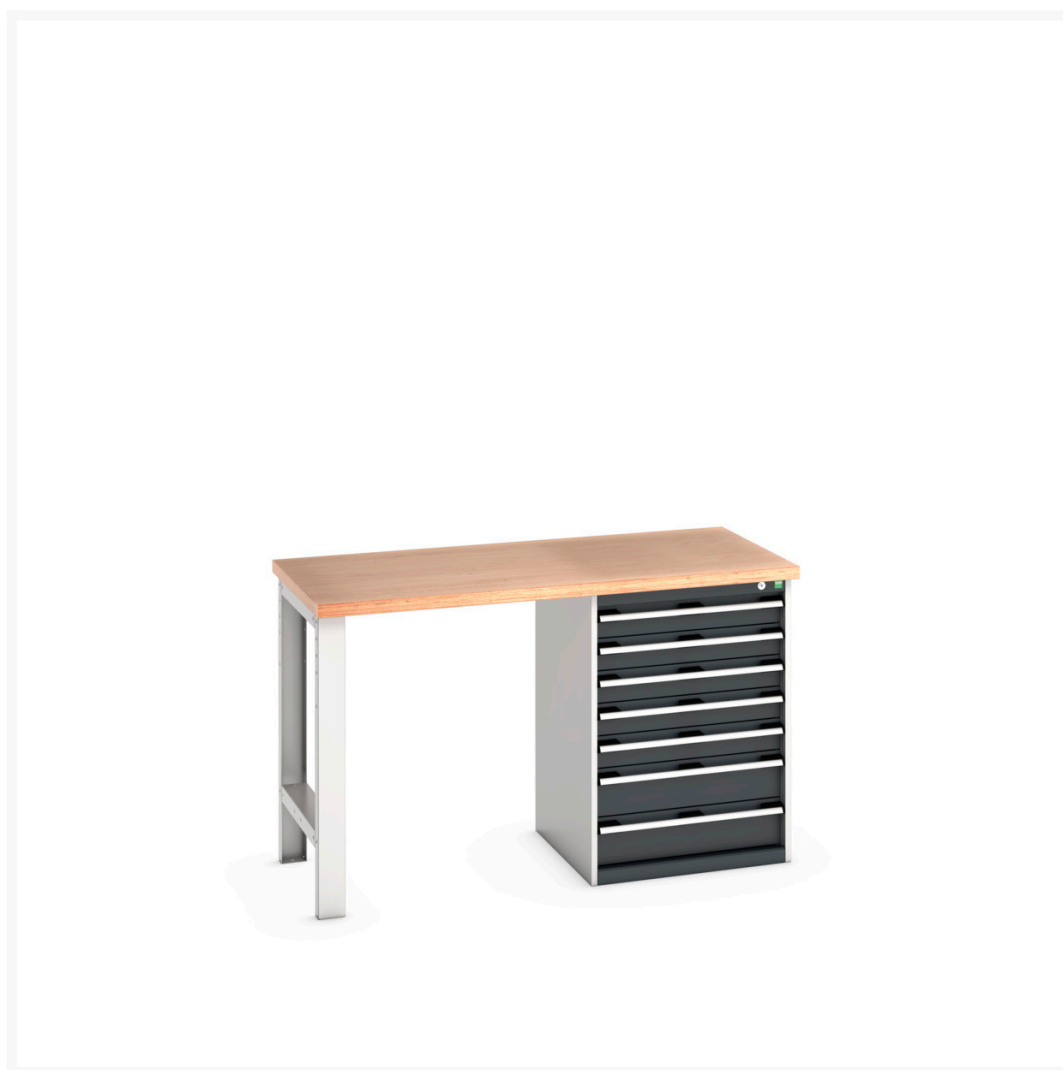

41003496. - cubio bord med sokkel (Mpx)

Short Description

cubio bord med sokkel (Mpx) Med kabinet med 7 skuffer og sokkel
BxDxH: 1500x700x940mm

Product Images