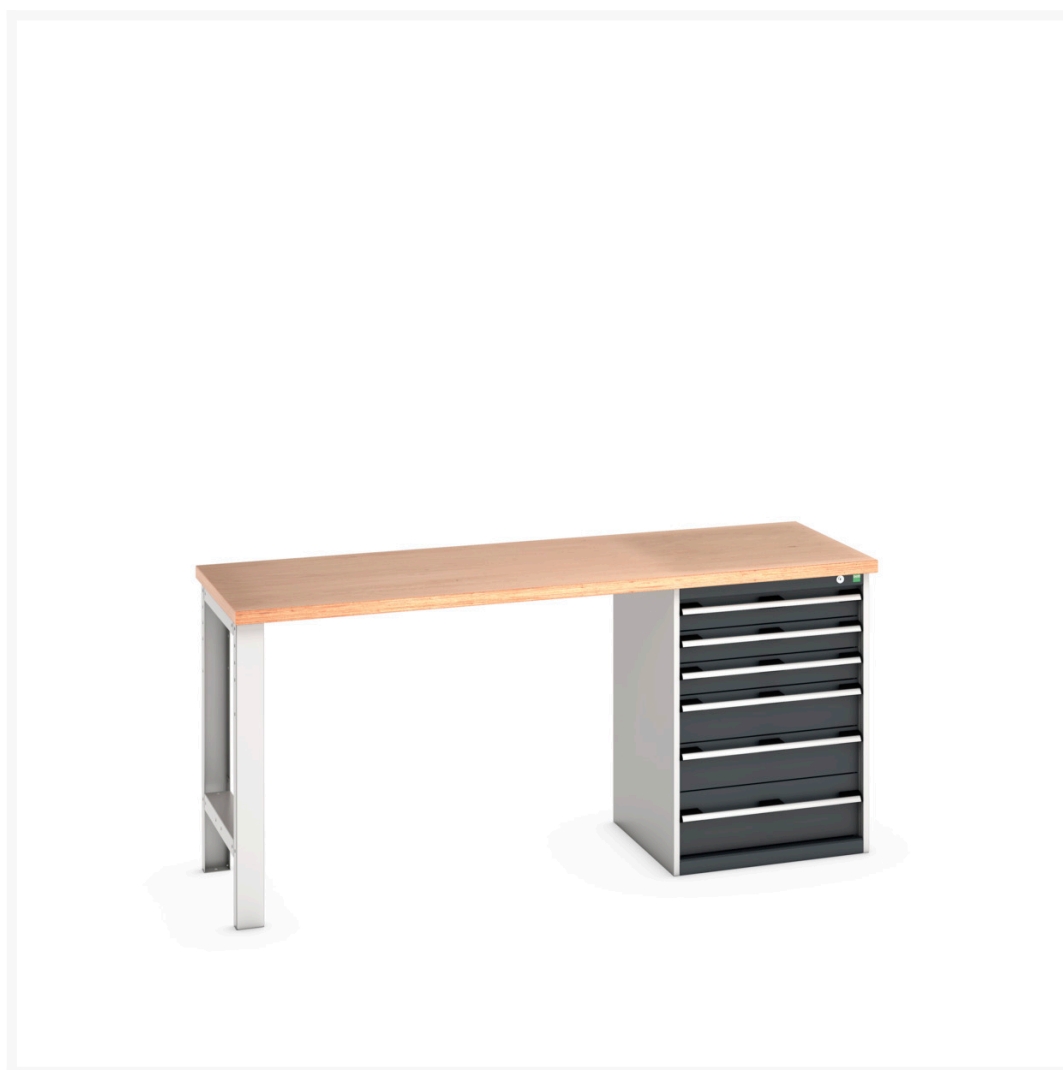

41003494. - cubio bord med sokkel (Mpx)

Short Description

cubio bord med sokkel (Mpx) Med kabinet med 6 skuffer og sokkel
BxDxH: 2000x900x840mm

Product Images

Additional Information

Skuffebæreevne	75 kg
Skuffe højde 1	75mm
Skuffe 1 Interne dimensioner	525mm x 525mm x 55mm
Skuffe højde 2	75mm
Skuffe 2 Interne dimensioner	525mm x 525mm x 55mm
Skuffe højde 3	75mm
Skuffe 3 Interne dimensioner	525mm x 525mm x 55mm
Skuffe højde 4	125mm
Skuffe 4 Interne dimensioner	525mm x 525mm x 105mm
Skuffe højde 5	125mm
Skuffe 5 Interne dimensioner	525mm x 525mm x 105mm
Skuffe højde 6	175mm
Skuffe 6 Interne dimensioner	525mm x 525mm x 155mm
Bredde	2000
Dybde	750
Højde	940
Toldtarifnummer	94032080
Produktmateriale	Stålplade
Produktoverflade	Pulverlakeret

Product Options

Farve:	Antracitgrå / Antracitgrå
	Ljusgrå/antracitgrå
	Ljusgrå/gentianablå
	Ljusgrå/ljusgrå
	Ljusgrå/purpurröd