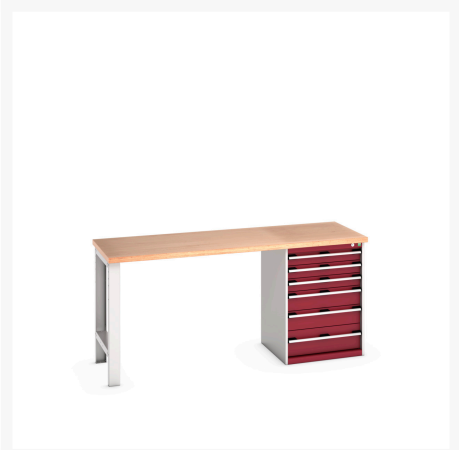

41003494. - cubio bord med sokkel (Mpx)

Short Description

cubio bord med sokkel (Mpx) Med kabinet med 6 skuffer og sokkel
BxDxH: 2000x900x840mm

Product Images

Additional Information

Skuffebæreevne	75 kg
Skuffe højde 1	75mm
Skuffe 1 Interne dimensioner	525mm x 525mm x 55mm
Skuffe højde 2	75mm
Skuffe 2 Interne dimensioner	525mm x 525mm x 55mm
Skuffe højde 3	75mm
Skuffe 3 Interne dimensioner	525mm x 525mm x 55mm
Skuffe højde 4	125mm
Skuffe 4 Interne dimensioner	525mm x 525mm x 105mm
Skuffe højde 5	125mm
Skuffe 5 Interne dimensioner	525mm x 525mm x 105mm
Skuffe højde 6	175mm
Skuffe 6 Interne dimensioner	525mm x 525mm x 155mm
Bredde	2000
Dybde	750
Højde	940
Toldtarifnummer	94032080
Produktmateriale	Stålplade
Produktoverflade	Pulverlakeret

Product Options

Farve:	Antracitgrå / Antracitgrå
	Ljusgrå/antracitgrå
	Ljusgrå/gentianablå
	Ljusgrå/ljusgrå
	Ljusgrå/purpurröd